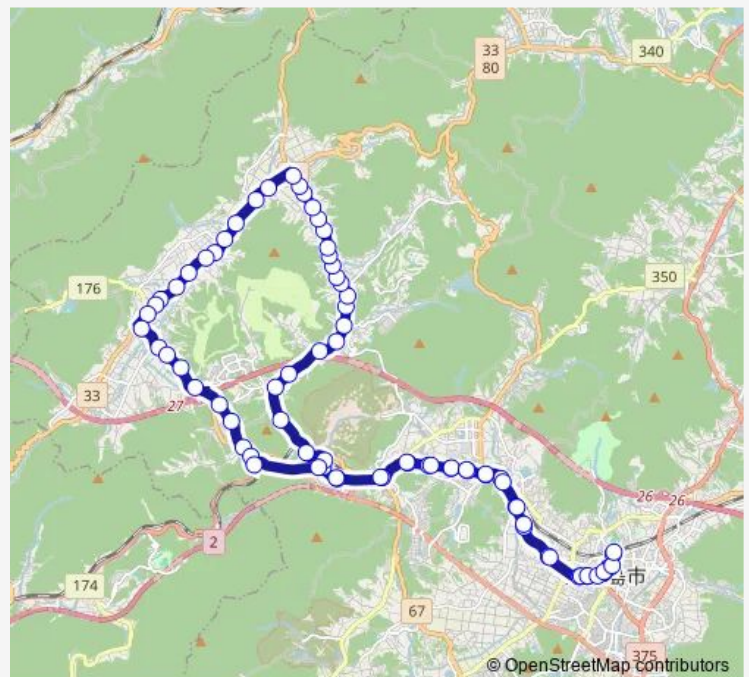

Bus 志和循環線 (東→西)

[Go to website](#)

Direction

西条駅 — 西条駅

77 stops

[Open route schedule](#)

西条駅
中央公園前
栄町
芸陽バス前
西条東
下寺家
友待橋
市田橋
米満
磯松団地
八本松病院前
下組
下条
上条
八本松駅
宗吉東
宗吉
弾薬庫
塩川
三国製薬研修センター
椋坂

Route schedule

西条駅 — 西条駅

Monday	07:33-15:05
Tuesday	07:33-15:05
Wednesday	07:33-15:05
Thursday	07:33-15:05
Friday	07:33-15:05
Saturday	07:45-15:05
Sunday	08:05-15:05

Route info

Direction: 西条駅

Stops: 77

Trip Duration: 1 hour 19 min

■ 志和循環線 (東→西)

先条

阿原口

三豊前

兼持

中兼持

下兼持

上ケ尾

東志和

六日市

ケアハウスみずほ前

東三歩

中原

長松口

市沖

照栄寺前