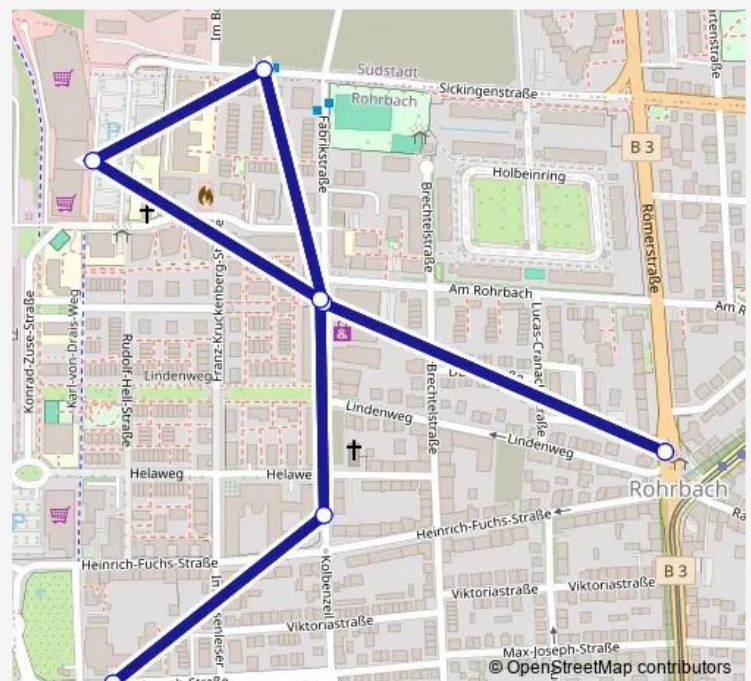

### Direction

Rohrbach, Markt — Rohrbach, M.-v.-Grimberg-Haus

7 stops

[Open route schedule](#)

Rohrbach, Markt

Rohrbach, Quartier Am Turm

Rohrbach, Sickingenplatz

Rohrbach (HD), Nvz

Rohrbach, Quartier Am Turm

Rohrbach, Fabrikstraße

Rohrbach, M.-v.-Grimberg-Haus

### Route schedule

Rohrbach, Markt — Rohrbach, M.-v.-Grimberg-Haus

Monday 07:02-18:42

Tuesday 07:02-18:42

Wednesday 07:02-18:42

Thursday 07:02-18:42

Friday 07:02-18:42

Saturday 09:02-18:42

### Route info

Direction: Rohrbach, Markt

Stops: 7

Trip Duration: 0 hour 7 min