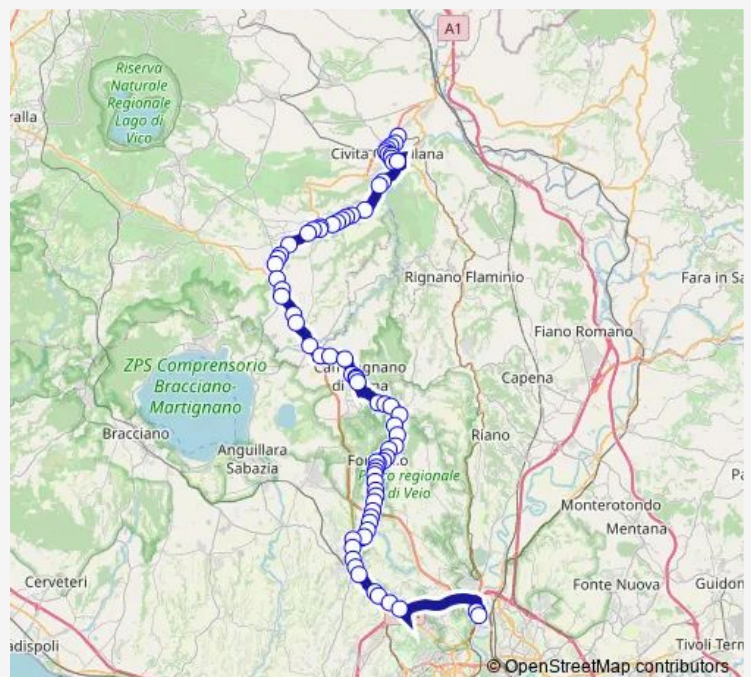

Civita | Via Terni Via Palombara # f2358 — Roma | Saxa Rubra (Arrivi) # f1494

Monday 07:45-18:45

Tuesday 07:45-18:45

Wednesday 07:45-18:45

Thursday 07:45-18:45

Friday 07:45-18:45

Saturday 07:45-18:45

Sunday 05:00-18:10

**Route info**

Direction: Civita | Via Terni Via Palombara # f2358

Stops: 75

Trip Duration: 1 hour 45 min

Civita Castellana - Roma Saxa Rubra # Aa711d

Nepi | Via Roma Via Menghini # f2064

Nepi | Via Nepesina Via Sutrina # f2065