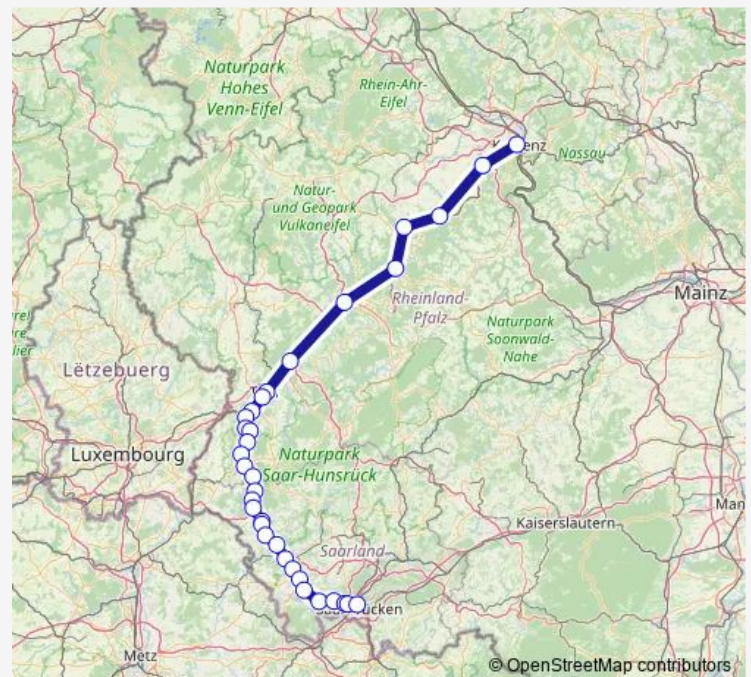

Rail RE1

[Go to website](#)

Direction

Trier, Hauptbahnhof — Koblenz Hauptbahnhof

8 stops

[Open route schedule](#)

Trier, Hauptbahnhof

Schweich, Bahnhof

Monday 04:10-05:10

Tuesday 04:10-05:10

Wednesday 04:10-05:10

Thursday 04:10-05:10

Friday 04:10-05:10

Saturday 23:31

Sunday —

Route info

Direction: Trier, Hauptbahnhof

Stops: 8

Trip Duration: 1 hour 25 min

RE1

Direction

Mannheim, Hauptbahnhof — Koblenz Hauptbahnhof

23 stops

[Open route schedule](#)

Mannheim, Hauptbahnhof

Ludwigshafen, Mitte

Neustadt, Hauptbahnhof

Kaiserslautern, Hbf

Landstuhl, Bahnhof

Homburg (Saar) Hbf

St. Ingbert

Saarbrücken Hbf