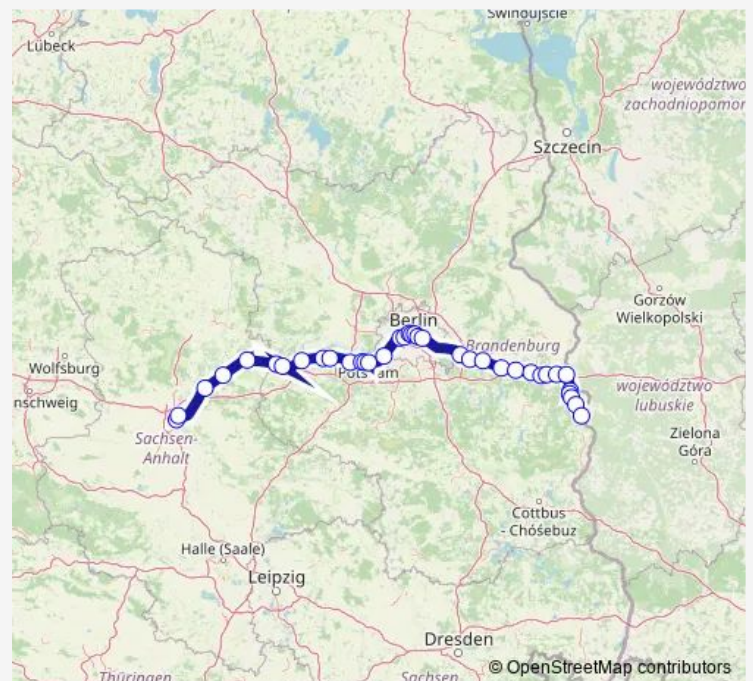

Rail RE1

[Go to website](#)

Direction

Frankfurt (Oder), Bahnhof — Eisenhüttenstadt, Bahnhof

2 stops

[Open route schedule](#)

Frankfurt (Oder), Bahnhof

Eisenhüttenstadt, Bahnhof

Route schedule

Frankfurt (Oder), Bahnhof — Eisenhüttenstadt, Bahnhof

Monday 16:10

Tuesday 16:10

Wednesday 16:10

Thursday 16:10

Friday 16:10

Saturday —

Sunday —

Route info

Direction: Frankfurt (Oder), Bahnhof

Stops: 2

Trip Duration: 0 hour 15 min

■ RE1