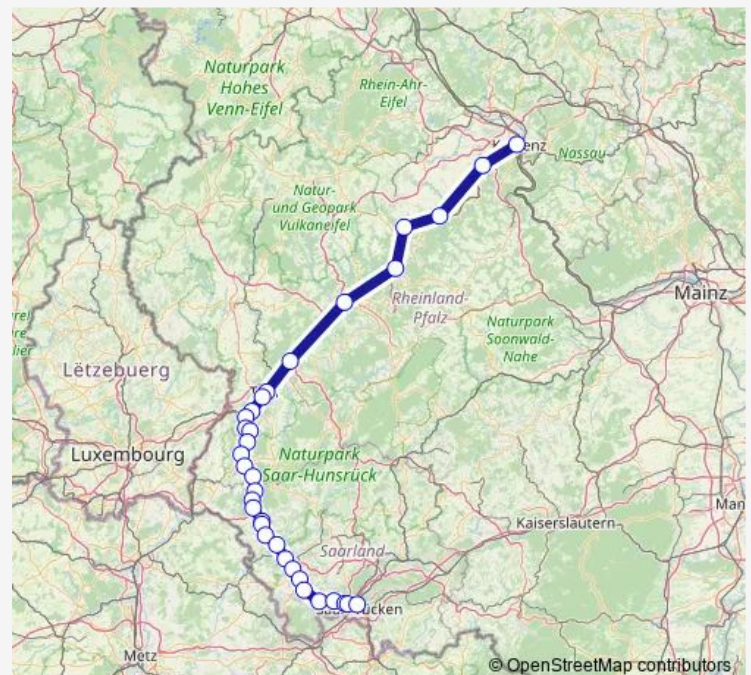

Regional Rail Service RE1

[Go to website](#)

Direction

Mannheim, Hauptbahnhof — Mettlach

14 stops

[Open route schedule](#)

Mannheim, Hauptbahnhof

Ludwigshafen, Mitte

Ludwigshafen, Hauptbahnhof

Neustadt, Hauptbahnhof

Kaiserslautern, Hbf

Landstuhl, Bahnhof

Homburg (Saar) Hbf

St. Ingbert

Saarbrücken Hbf

Völklingen

Saarlouis Hbf

Dillingen (Saar)

Merzig (Saar)

Mettlach

Route schedule

Mannheim, Hauptbahnhof — Mettlach

Monday	07:38
Tuesday	07:38
Wednesday	07:38
Thursday	07:38
Friday	07:38
Saturday	—
Sunday	07:38

Route info

Direction: Mannheim, Hauptbahnhof

Stops: 14

Trip Duration: 2 hour 14 min

RE1

BusMaps

Direction

Saarbrücken Hbf — Saarburg, Bahnhof

19 stops