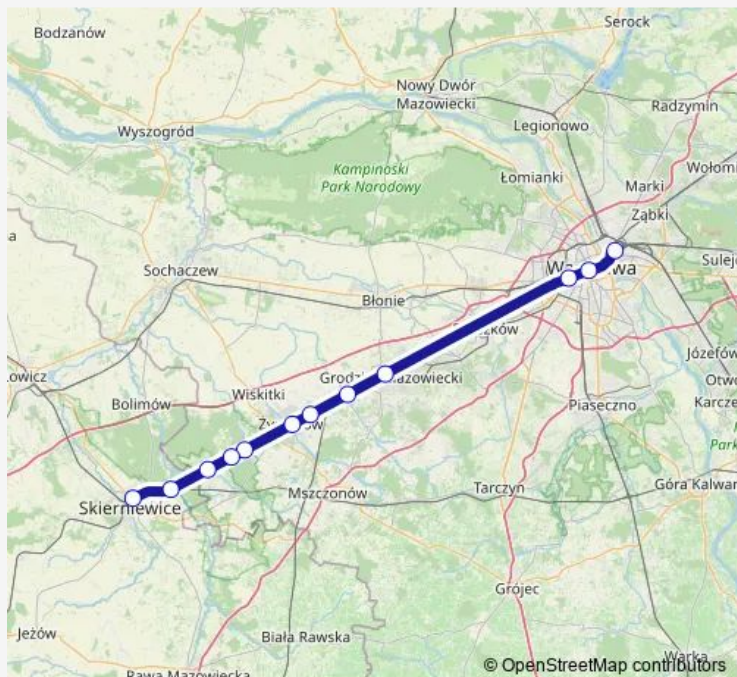

Rail RE1 Warszawa — Skierniewice (Przyspieszony)

Go to website

**Direction**

Warszawa Wschodnia — Skierniewice

12 stops

[Open route schedule](#)

Warszawa Wschodnia

Warszawa Centralna

Skierniewice Rawka

Skierniewice

Route schedule

Warszawa Wschodnia — Skierniewice

Monday 03:44-19:29

Tuesday 03:44-19:29

Wednesday 03:44-19:29

Thursday 03:44-19:29

Friday 03:44-19:29

Saturday —

Sunday 19:29

Route info

Direction: Warszawa Wschodnia

Stops: 12

Trip Duration: 1 hour 18 min

## Direction

Czyżew — Grodzisk Mazowiecki

33 stops

[Open route schedule](#)

Czyżew

Szulborze Wielkie

Kietlanka

Zaręby Kościelne