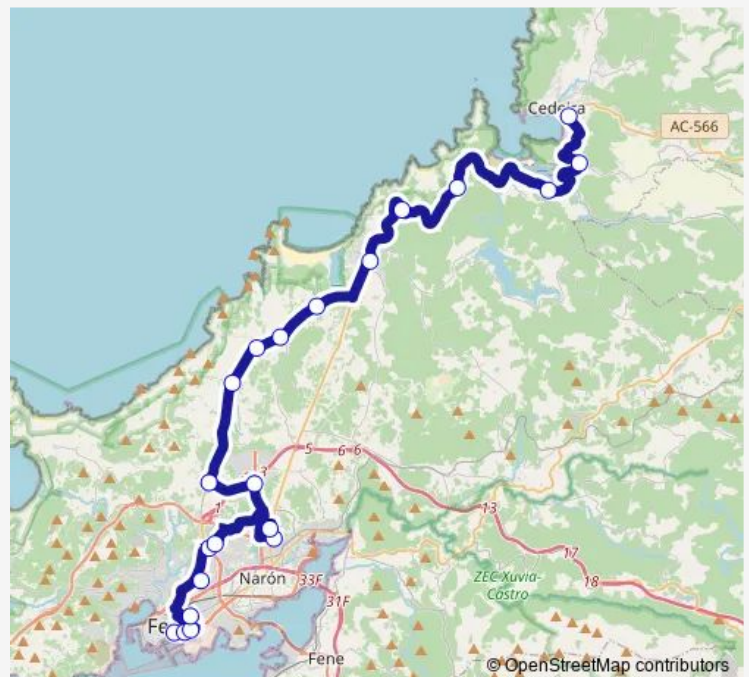

Friday 06:30-20:30

Saturday —

Sunday —

Route info

Direction: Plaza de Galicia

Stops: 21

Trip Duration: 1 hour 10 min

■ Xg640001 — Praza de Galicia-Cedeira E.A.

BusMaps

Direction

Cedeira E.A. — Plaza de Galicia

21 stops

[Open route schedule](#)

Cedeira E.A.

Esteiro

Vilarrube