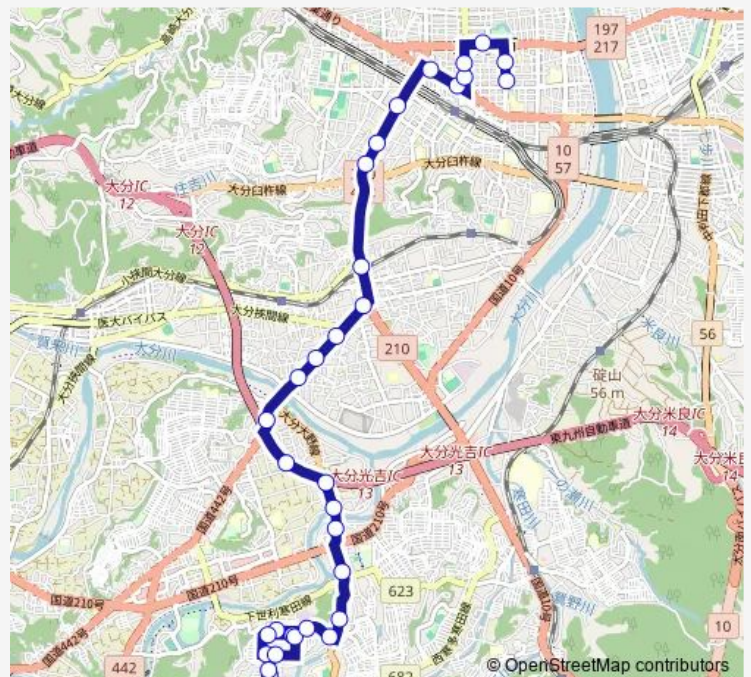

Route schedule

田尻g h北 — コンパルホール入口

Monday	07:18
Tuesday	07:18
Wednesday	07:18
Thursday	07:18
Friday	07:18
Saturday	—
Sunday	—

Route info

Direction: 田尻g h北

Stops: 35

Trip Duration: 0 hour 46 min

■ K11 — 明礪經由ふじが丘・田尻グリーンハイツ線

BusMaps

田中南

田中

羽屋入口

南太平寺

椎迫入口

大道四丁目

大道小学校前

未広町

大分駅前

中央通り◎

竹町赤レンガ通り

大分市役所合同新聞社前

県庁正門前

コンパルホール入口

Direction

Wednesday 08:25

Thursday 08:25

Friday 08:25

Saturday —

Sunday —

Route info

Direction: 田尻南2丁目

Stops: 29