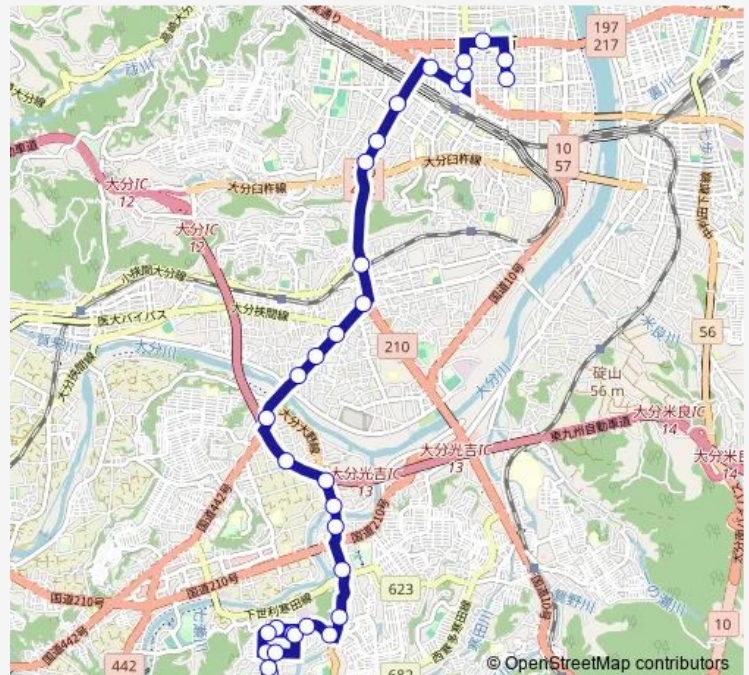

Route schedule

田尻g h北 — コンパルホール入口

Monday	07:18
Tuesday	07:18
Wednesday	07:18
Thursday	07:18
Friday	07:18
Saturday	—
Sunday	—

Route info

Direction: 田尻g h北

Stops: 35

Trip Duration: 0 hour 46 min

■ K11 — 明礮經由ふじが丘・田尻グリーンハイツ線

BusMaps

田中南

田中

羽屋入口

南太平寺

椎迫入口

大道四丁目

大道小学校前

未広町

大分駅前

中央通り◎

竹町赤レンガ通り

大分市役所合同新聞社前

県庁正門前

コンパルホール入口

Direction

Wednesday 08:25

Thursday 08:25

Friday 08:25

Saturday —

Sunday —

Route info

Direction: 田尻南2丁目

Stops: 29