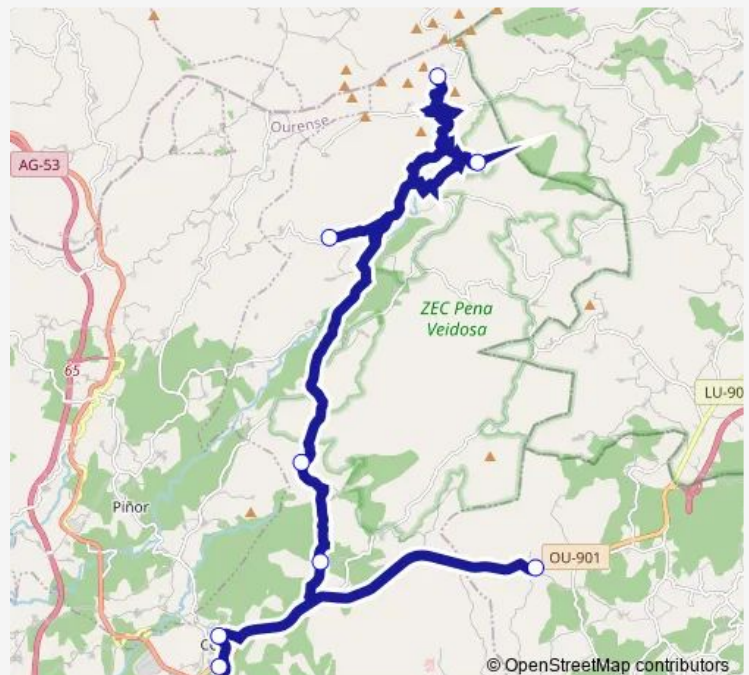

| | |
|--------|-------|
| Friday | 16:00 |
|--------|-------|

| | |
|----------|---|
| Saturday | — |
|----------|---|

| | |
|--------|---|
| Sunday | — |
|--------|---|

Route info

Direction: CPI Virxe da Saleta

Stops: 8

Trip Duration: 0 hour 49 min

■ Xg686001 — CPI Virxe da Saleta - Mirallos

Direction

Mirrallos — CPI Virxe da Saleta

8 stops

[Open route schedule](#)

Mirrallos

Pobadura

Gamoal

Silvaboa

Bustelo (Cruce Centro Pob

Portamieiro

CEA (Fronte Droguería Che

CPI Virxe da Saleta

Route schedule

Mirrallos — CPI Virxe da Saleta

| | |
|-----------|-------|
| Monday | 08:35 |
| Tuesday | 08:35 |
| Wednesday | 08:35 |
| Thursday | 08:35 |
| Friday | 08:35 |
| Saturday | — |
| Sunday | — |

Route info