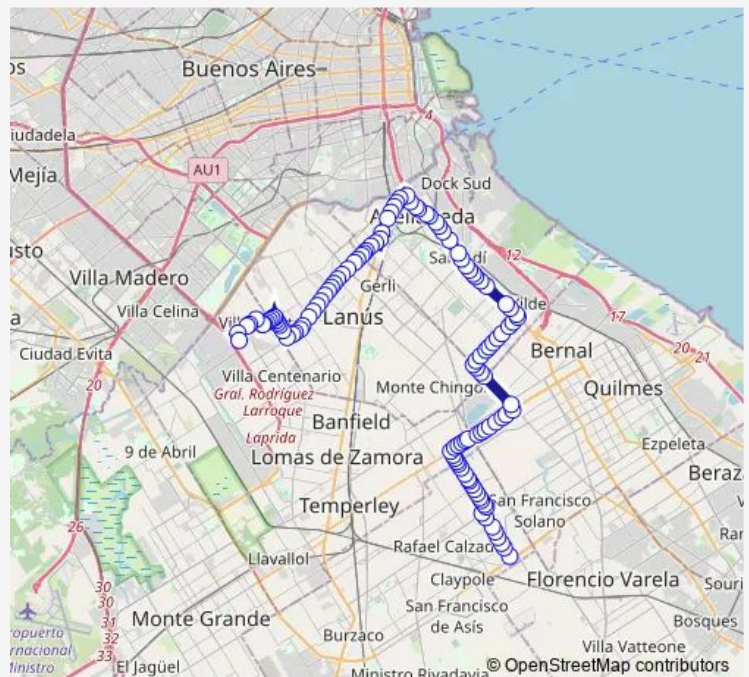

Santa ANA 829

Santa ANA 606-698

Santa ANA 500-598

Route schedule

Rawson 200-300 — Gabriel Miró 2002-2100

Monday 04:10-23:45

Tuesday 04:10-23:45

Wednesday 04:10-23:45

Thursday 04:10-23:45

Friday 04:10-23:45

Saturday 04:10-23:45

Sunday 05:00-23:45

Route info

Direction: Rawson 200-300

Stops: 119

Trip Duration: 1 hour 49 min

247R2 — Jpbsas247

SAN Cristóbal 1502-1600

SAN Cristóbal 260

SAN Cristóbal 1220-1300

Avenida EVA Perón 4101-4199

Avenida EVA Perón 4351-4399

Avenida EVA Perón 4501-4599

Avenida EVA Perón 4483

Avenida EVA Perón 6361-6399

Acceso A Avenida Tomás Flores 2599-2649

Acceso A Avenida Tomás Flores 2510-2598

Acceso A Avenida Tomás Flores 2374-2398

Acceso A Avenida Tomás Flores 2099-2199

Acceso A Avenida Tomás Flores 1799-1899