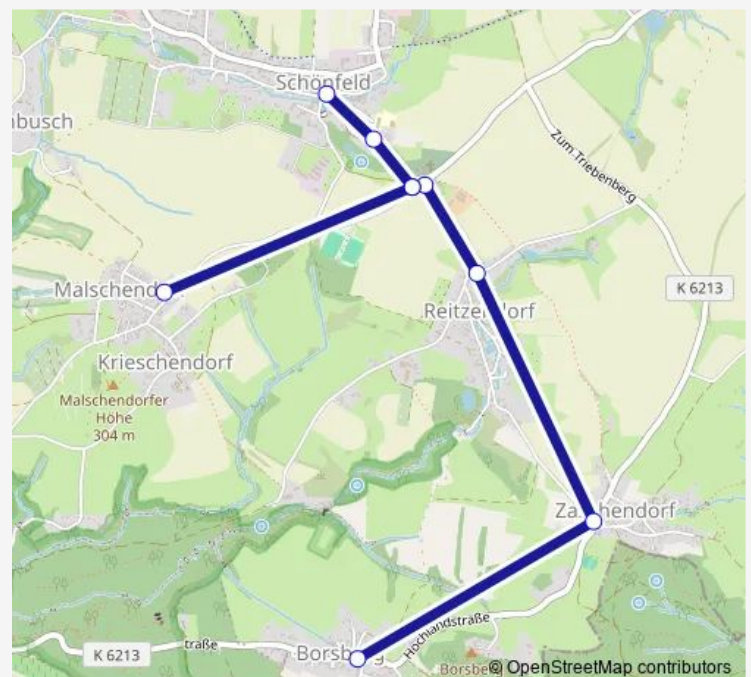

### Direction

Schönfeld Markt — Borsberg Wendeplatz

9 stops

[Open route schedule](#)

Schönfeld Markt

Schönfeld Schule

Schönfeld Malschendorfer Str.

Malschendorf Wendeplatz

Schönfeld Malschendorfer Str.

Schönfeld Meixstraße

Reitzendorf Kleinbauernmuseum

Zaschendorf Zum Triebenberg

Borsberg Wendeplatz

### Route schedule

Schönfeld Markt — Borsberg Wendeplatz

Monday 05:55-20:05

Tuesday 05:55-20:05

Wednesday 05:55-20:05

Thursday 05:55-20:05

Friday 05:55-20:05

Saturday 10:06-19:06

### Route info

Direction: Schönfeld Markt

Stops: 9

Trip Duration: 0 hour 13 min