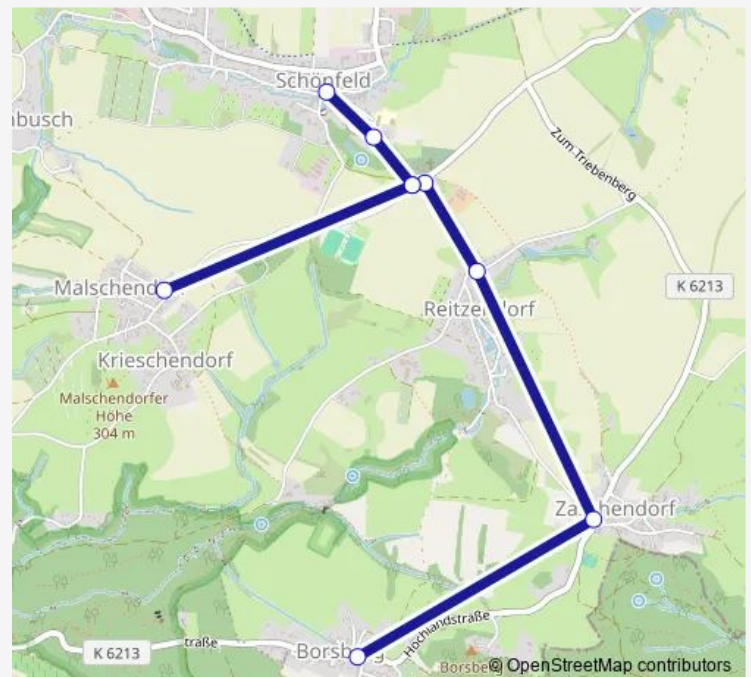

Schönfeld Malschendorfer Str.

Malschendorf Wendeplatz

Schönfeld Malschendorfer Str.

Schönfeld Meixstraße

Reitzendorf Kleinbauernmuseum

Zaschendorf Zum Triebenberg

Borsberg Wendeplatz

Route schedule

Schönfeld Markt — Borsberg Wendeplatz

Monday 05:55-20:05

Tuesday 05:55-20:05

Wednesday 05:55-20:05

Thursday 05:55-20:05

Friday 05:55-20:05

Saturday 10:06-19:06

Sunday 10:06-19:06

Route info

Direction: Schönfeld Markt

Stops: 9

Trip Duration: 0 hour 13 min

■ 98C

BusMaps

Direction

Borsberg Wendeplatz — Schönfeld Markt

Thursday 05:36-20:41

Friday 05:36-20:41

Saturday 08:44-17:38

Sunday 08:44-17:38

Route info

Direction: Borsberg Wendeplatz

Stops: 9

Trip Duration: 0 hour 13 min