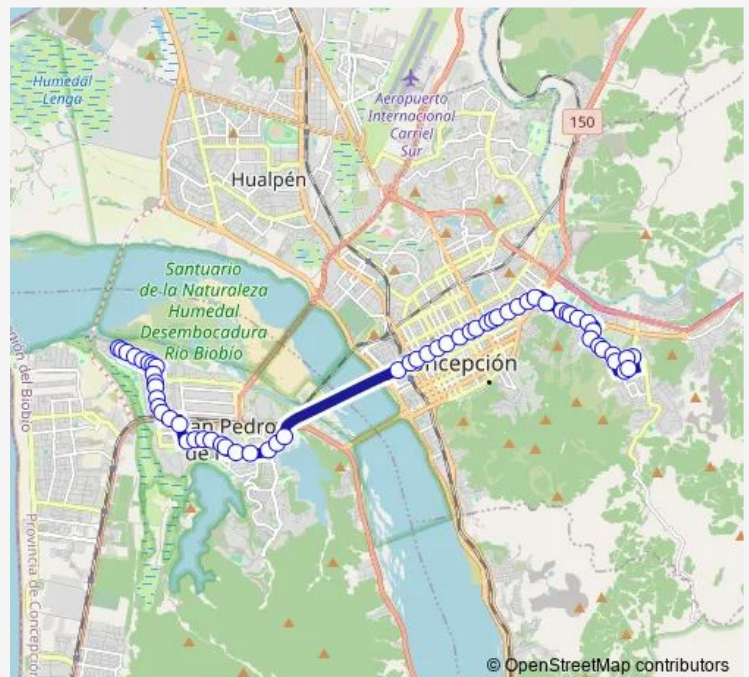

Av. Diagonal Biobio - Los Abetos / Poniente

Av. Diagonal Biobio - Candelaria / Poniente

Av. Diagonal Biobio - Las Palomas / Poniente

Av. Diagonal Biobio - Las Torcasas / Poniente

Ruta 160 - Pasaje Noventa

Los Avellanos - Antonio De Las Penas

Los Boldos - Los Maquis / Sur

Los Peumos - Los Manios / Oriente

Los Manios - Benedictinos / Sur

Los Manios - Av San Pedro / Sur

Los Manios - Los Acacios / Sur

**Route schedule**

**Route info**

Direction: Av Central / Sur

Stops: 59

Trip Duration: 0 hour 31 min

24M — Los Fresnos

Los Manios - Los Sauces

Av. Los Aromos - Juan Ruiz

Av. Los Aromos - Los Canelos / Sur

Av. Michimalongo - Central

Av. Michimalongo - Colmenares

Llacolén - Av Michimalongo

Mall Plaza Mirador - Los Carrera

Los Carrera - Arturo Prat

Los Carrera - Serrano

Los Carrera - Angol

Los Carrera - Rengo