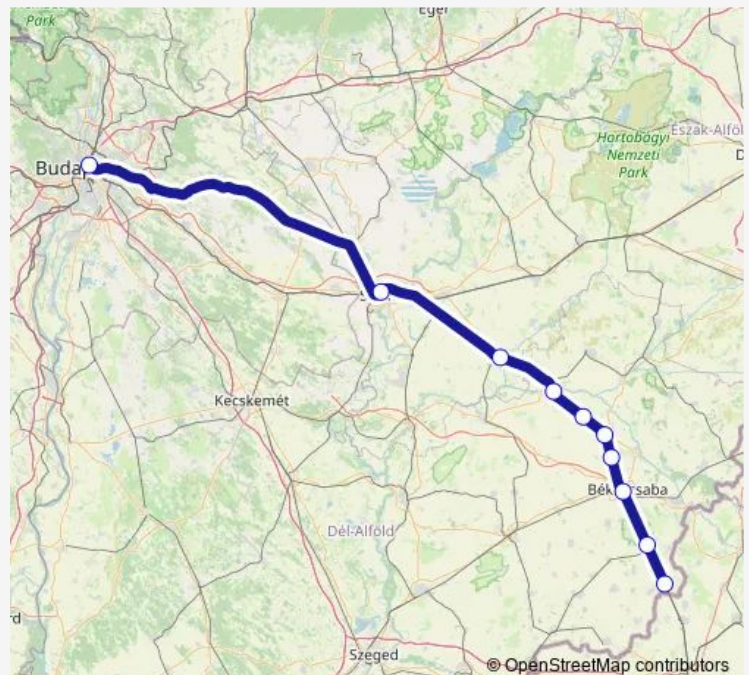

Rail IC 472 Ister

[Go to website](#)

Direction

Lőkösháza — Budapest-Keleti

10 stops

[Open route schedule](#)

Lőkösháza

Kétegyháza

Békéscsaba

Murony

Mezőberény

Csárdaszállás

Gyoma

Mezőtúr

Szolnok

Budapest-Keleti

Route schedule

Lőkösháza — Budapest-Keleti

Monday 05:49

Tuesday 05:49

Wednesday 05:49

Thursday 05:49

Friday 05:49

Saturday 05:49

Sunday 05:49

Route info

Direction: Lőkösháza

Stops: 10

Trip Duration: 3 hour 6 min

■ IC 472 Ister

BusMaps

Direction