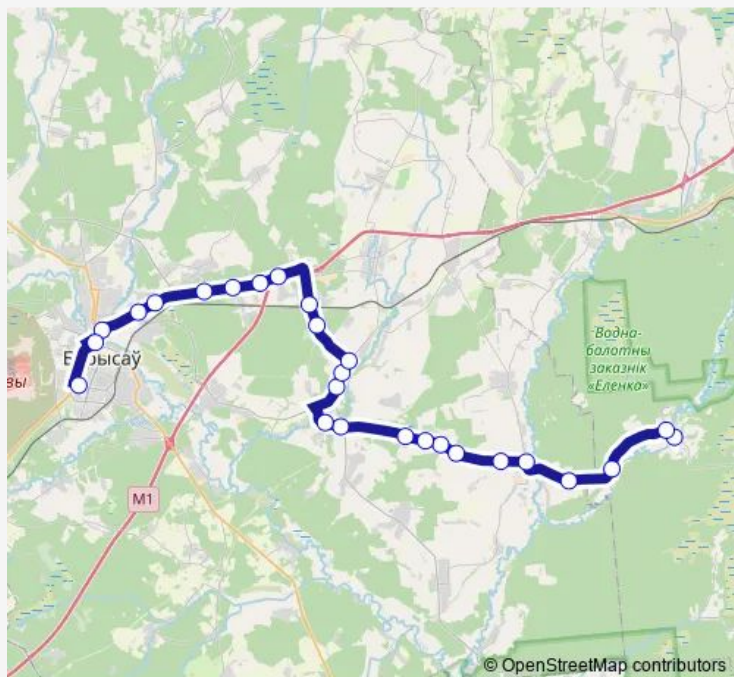

Поворот на Неманицу

### Route schedule

Выдрица — Аўтавакзал

Monday	—
Tuesday	—
Wednesday	—
Thursday	—
Friday	—
Saturday	16:15
Sunday	16:15

### Route info

Direction: Выдрица

Stops: 26

Trip Duration: 1 hour 31 min

■ 262с (Борисов - Выдрица)

Кальвария

Поворот на Углы

Завод агрегатов

## Direction

Аўтавакзал Барысаў — Выдрица

25 stops

[Open route schedule](#)

Аўтавакзал Барысаў

Памятник экипажу Павла Рака

Завод агрегатов

Поворот на Углы