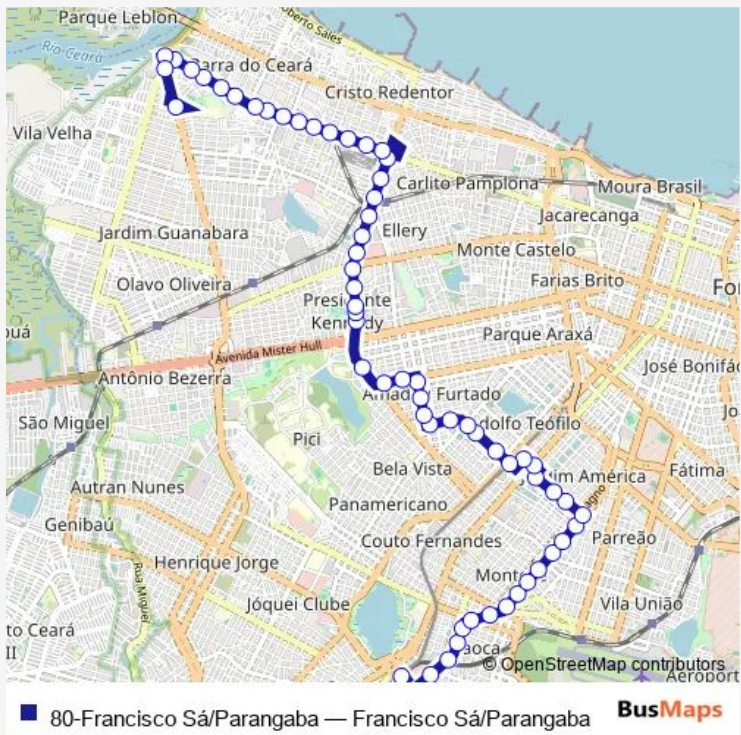

Bus 80-Francisco Sá/Parangaba Francisco Sá/Parangaba

[Go to website](#)

Direction
Praça Terminal Parangaba, Sn — Avenida CEL Carvalho, 830

60 stops

[Open route schedule](#)

- Praça Terminal Parangaba, Sn
- RUA Germano Franck, 375
- RUA Germano Franck, 103a
- RUA ALM Rubim, 1445
- RUA ALM Rubim, 1459
- RUA Cesar Rossas, 550
- RUA Cesar Rossas, 115
- Avenida PRO Gomes DE Matos, 1889
- Avenida Prof Gomes DE Matos, 1677
- Avenida PRO Gomes DE Matos, 1489
- Avenida PRO Gomes DE Matos, 1285
- Avenida PRO Gomes DE Matos, 1005
- Avenida PRO Gomes DE Matos, 785
- Avenida PRO Gomes DE Matos, 576
- RUA Samuel Uchoa, 172
- RUA Samuel Uchoa, 413
- RUA Samuel Uchoa, 627
- RUA Samuel Uchoa, 930
- RUA Alexandre Barauna, 423
- RUA Machado DE Assis, 514
- RUA Prof. Costa Mendes, 1290

Route schedule

Praça Terminal Parangaba, Sn — Avenida CEL Carvalho, 830

Monday	05:08-23:38
Tuesday	05:08-23:38
Wednesday	05:08-23:38
Thursday	05:08-23:38
Friday	05:08-23:38
Saturday	05:00-23:15
Sunday	05:00-23:15

Route info

Direction: Praça Terminal Parangaba, Sn

Stops: 60

Trip Duration: 0 hour 48 min

RUA PRO Costa Mendes, 1490

RUA PRO Costa Mendes, 1904

RUA PRO Costa Mendes, 2050

RUA Cesar Fontenele, 132

RUA Maria Miriam Ferreira DE Souza, Sn

Avenida Gov. Parsifal Barroso, S/N

Avenida GOV Parsifal Barroso, 300

Avenida GOV Parsifal Barroso, 118

Avenida DOR Theberge, 2750

Avenida DOR Theberge, 2520

Avenida DOR Theberge, Sn