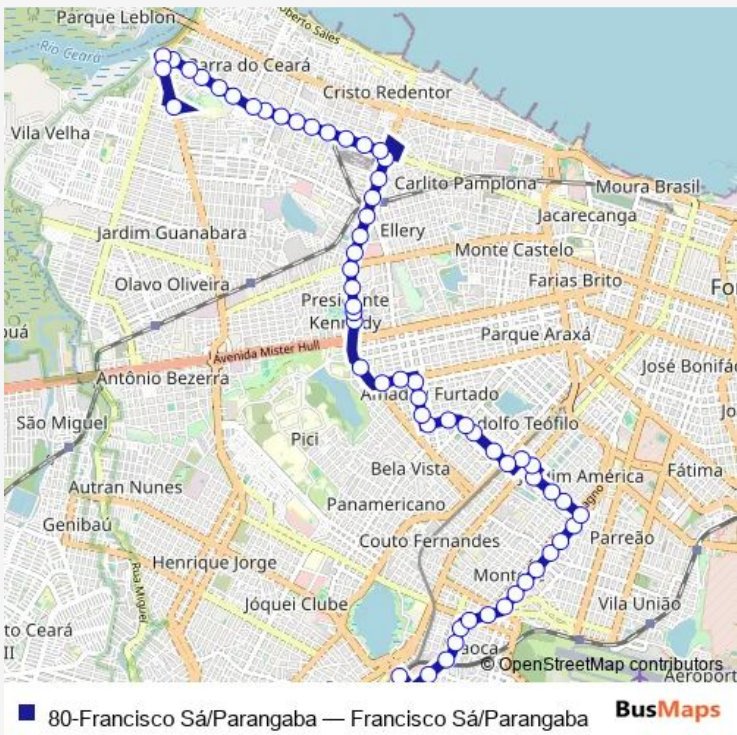

Bus 80-Francisco Sá/Parangaba Francisco Sá/Parangaba

[Go to website](#)

Direction
 Praça Terminal Parangaba, Sn — Avenida CEL Carvalho, 830
 60 stops
[Open route schedule](#)

- Praça Terminal Parangaba, Sn
- RUA Germano Franck, 375
- RUA Germano Franck, 103a
- RUA ALM Rubim, 1445
- RUA ALM Rubim, 1459
- RUA Cesar Rossas, 550
- RUA Cesar Rossas, 115
- Avenida PRO Gomes DE Matos, 1889
- Avenida Prof Gomes DE Matos, 1677
- Avenida PRO Gomes DE Matos, 1489
- Avenida PRO Gomes DE Matos, 1285
- Avenida PRO Gomes DE Matos, 1005
- Avenida PRO Gomes DE Matos, 785
- Avenida PRO Gomes DE Matos, 576
- RUA Samuel Uchoa, 172
- RUA Samuel Uchoa, 413
- RUA Samuel Uchoa, 627
- RUA Samuel Uchoa, 930
- RUA Alexandre Barauna, 423
- RUA Machado DE Assis, 514
- RUA Prof. Costa Mendes, 1290

Route schedule
 Praça Terminal Parangaba, Sn — Avenida CEL Carvalho, 830

Monday	05:08-23:38
Tuesday	05:08-23:38
Wednesday	05:08-23:38
Thursday	05:08-23:38
Friday	05:08-23:38
Saturday	05:00-23:15
Sunday	05:00-23:15

Route info
 Direction: Praça Terminal Parangaba, Sn
 Stops: 60
 Trip Duration: 0 hour 58 min

RUA PRO Costa Mendes, 1490

RUA PRO Costa Mendes, 1904

RUA PRO Costa Mendes, 2050

RUA Cesar Fontenele, 132

RUA Cesar Fontenele, 422

Avenida Gov. Parsifal Barroso, S/N

Avenida GOV Parsifal Barroso, 300

Avenida GOV Parsifal Barroso, 118

Avenida DOR Theberge, 2750

Avenida DOR Theberge, 2520

Avenida DOR Theberge, Sn

Avenida DOR Theberge, 1742