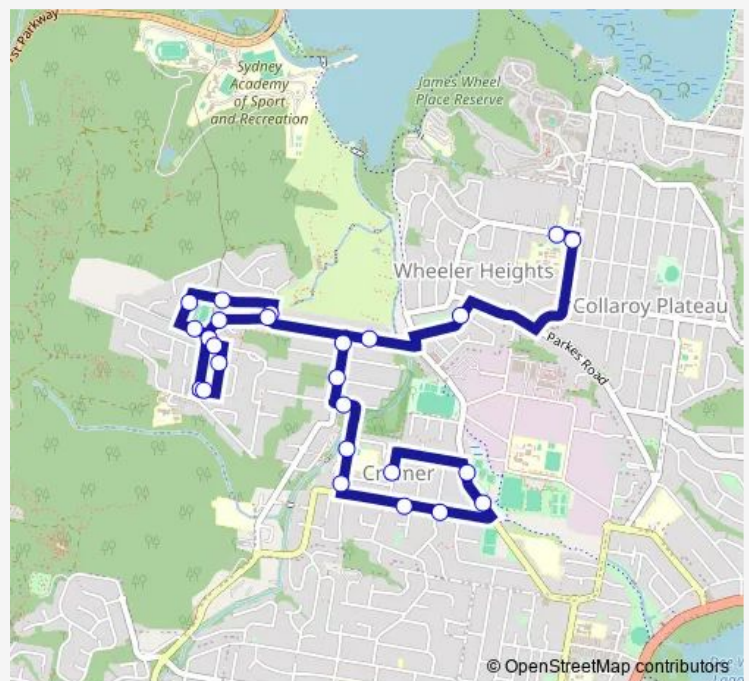

School Bus 605n Cromer PS to Wheeler Heights Ps

[Go to website](#)

Direction

Cromer Public School, Waroon Rd — Wheeler Heights Public School, Rose Av

25 stops

[Open route schedule](#)

- Cromer Public School, Waroon Rd
- Dee Why Bowling And Recreation Club, Fisher Rd North
- Fisher Rd North Opp Carawa Rd
- Carawa Rd At Alfred St
- Carawa Rd At Davison St
- Carcoola Rd Opp Meehan Rd
- Carcoola Rd Opp Cromer Public School
- Grover Av Before Carrington Av
- Carrington Av Opp Washington Av
- Carrington Av At Toronto Av
- Cromer Rd At Toronto Av
- Blighs Rd Opp Cutler Pl
- Woodward St After Blighs Rd
- Macquarie St Before Toronto Av
- Truman Av At Badcoe Rd
- Truman Av Opp Truman Av Shops
- Howse Cres At Truman Av
- Mcnamara Rd Opp Howse Cres
- Badcoe Rd Before Truman Av
- Truman Reserve, Toronto Av
- Toronto Av At Cromer Rd

Route schedule

Cromer Public School, Waroon Rd — Wheeler Heights Public School, Rose Av

Monday	14:55
Tuesday	14:55
Wednesday	14:55
Thursday	14:55
Friday	14:55
Saturday	—
Sunday	—

Route info

Direction: Cromer Public School, Waroon Rd

Stops: 25

Trip Duration: 0 hour 21 min

605n — Cromer PS to Wheeler Heights Ps

Toronto Av Opp Carrington Av

Ambleside Reserve, Ambleside St

Veterans Pde Opp Collaroy Plateau Shops

Wheeler Heights Public School, Rose Av