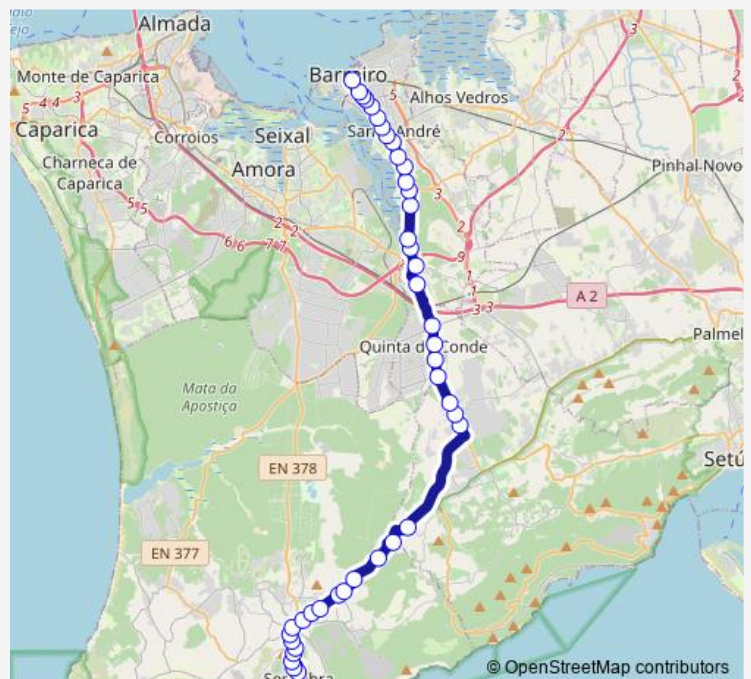

Wednesday 08:55-19:05

Thursday 08:55-19:05

Friday 08:55-19:05

Saturday —

Sunday —

Route info

Direction: Sesimbra (Terminal)

Stops: 42

Trip Duration: 1 hour 15 min

3625 — Barreiro (Forum) - Sesimbra (Terminal)

QTA Conde (En10) Negreiros- Escadinhas

QTA Conde (En10) Parque Vila

QTA Conde (En10) Posto Abastecimento

Coina -Estrada Nacional 10