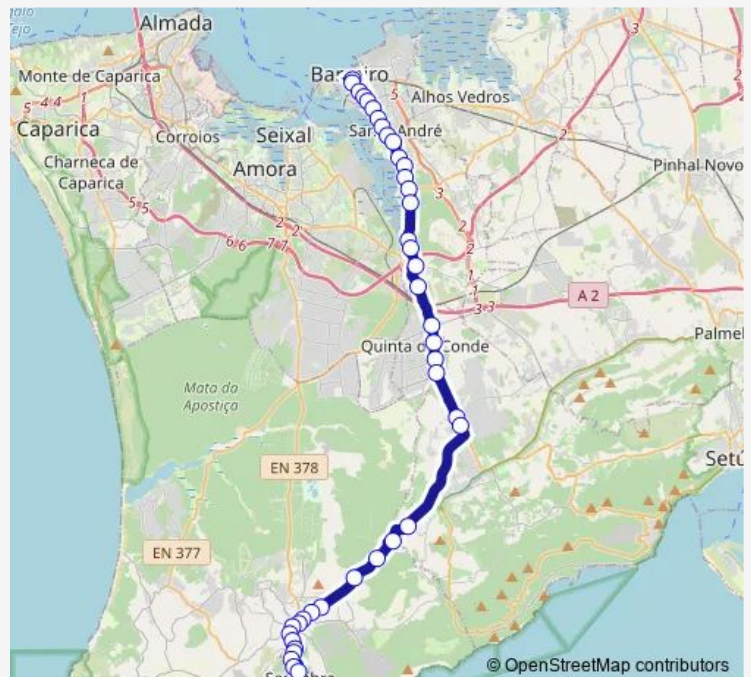

R DOM Manuel Primeiro 250

Coina - Centro

Coina -Estrada Nacional 10

QTA Conde (En10) Posto Abast

Estrada Nacional 10 (Parque da Vila)

**Route schedule**

R Stara Zagora 1 - Forum Barreiro — Sesimbra (Terminal)

Monday 07:30-17:45

Tuesday 07:30-17:45

Wednesday 07:30-17:45

Thursday 07:30-17:45

Friday 07:30-17:45

Saturday —

Sunday —

**Route info**

Direction: R Stara Zagora 1 - Forum Barreiro

Stops: 41

Trip Duration: 1 hour 15 min

3625 — Barreiro (Forum) - Sesimbra (Terminal)

QTA Conde (En10) Negreiros- Escadinhas

QTA Conde EN 10 Negreiros - Ponte

Rua de Lisboa 349