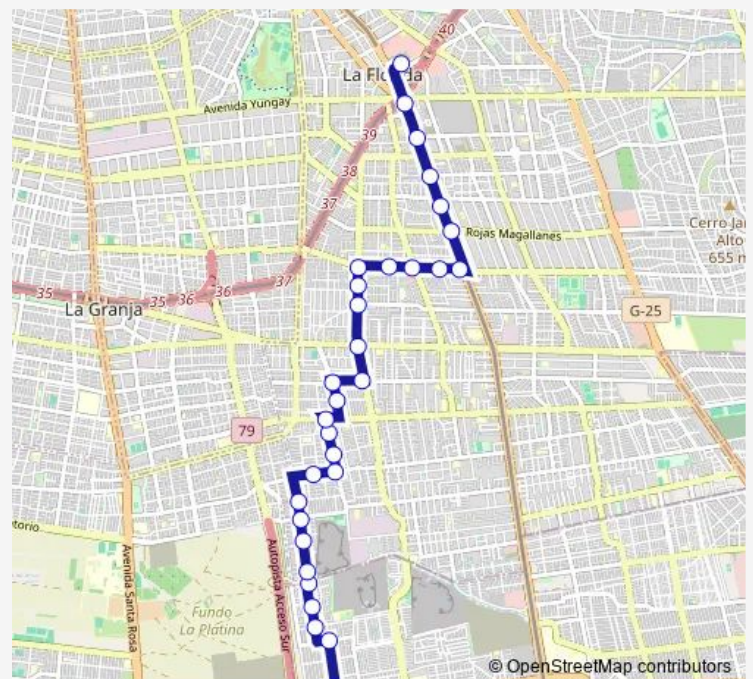

Bus E15c Gabriela - (M) Bellavista De La Florida

[Go to website](#)

Direction

Pf1010-Rosa Ester / esq. Los Cipreses — Pe1282-Parada / Est. Intermodal de La Florida

31 stops

[Open route schedule](#)

- Pf1010-Rosa Ester / esq. Los Cipreses
- Pf869-Los Cipreses / esq. Cabo Leones
- Pf317-Bahía Catalina / esq. Psje. Cabo De Hornos
- Pf164-Bahía Catalina / esq. Jazmín de La India
- Pf165-Bahía Catalina / esq. Troncal Sn.Francisco
- Pe211-Bahía Catalina / esq. Recalada Sur
- Pe212-Bahía Catalina / esq. Tegualda
- Pe213-Bahía Catalina / esq. María Elena
- Pe214-Bahía Catalina / esq. San Miguel
- Pe633-General Arriagada / esq. La Huasca
- Pe634-General Arriagada / esq. Julio Cesar
- Pe791-Julio César / esq. Jaspe
- Pe792-Julio César / esq. Lapizlazuli
- Pe793-Julio César / esq. Sn. José de La.Estrella
- Pe794-Avenida 1 / esq. Calle 1
- Pe795-Avenida 1 / esq. José Miguel Carrera
- Pe796-José Miguel Carrera / esq. Av. Santa Raquel
- Pe96-Avenida Santa Raquel / esq. Avenida Trinidad
- Pe97-Avenida Santa Raquel / esq. Santa Amalia
- Pe222-Avenida Santa Raquel / esq. Pasaje El Quisco
- Pe98-Avenida Santa Raquel / esq. Dr. Sótero Del Rio

Route schedule

Pf1010-Rosa Ester / esq. Los Cipreses — Pe1282-Parada / Est. Intermodal de La Florida

Monday	00:00
Tuesday	00:00
Wednesday	00:00
Thursday	00:00
Friday	00:00
Saturday	00:00
Sunday	00:00

Route info

Direction: Pf1010-Rosa Ester / esq. Los Cipreses

Stops: 31

Trip Duration: 0 hour 33 min

E15c — Gabriela - (M) Bellavista De La Florida

Pe1298-Dr. Sótero Del Río / esq. Chaitén

Pe797-Dr. Sótero Del Río / esq. Manutara

Pe798-Dr. Sótero Del Río / esq. Los Cedros

Pe799-Parada 5 / Paradero 19 Av.Vicuña Mackenna

Pe1274-Parada 4 / (M) Rojas Magallanes

Pe149-Parada 2 / Paradero 17 Av.Vicuña Mackenna

Pe150-Parada 2 / Paradero 16 Av.Vicuña Mackenna