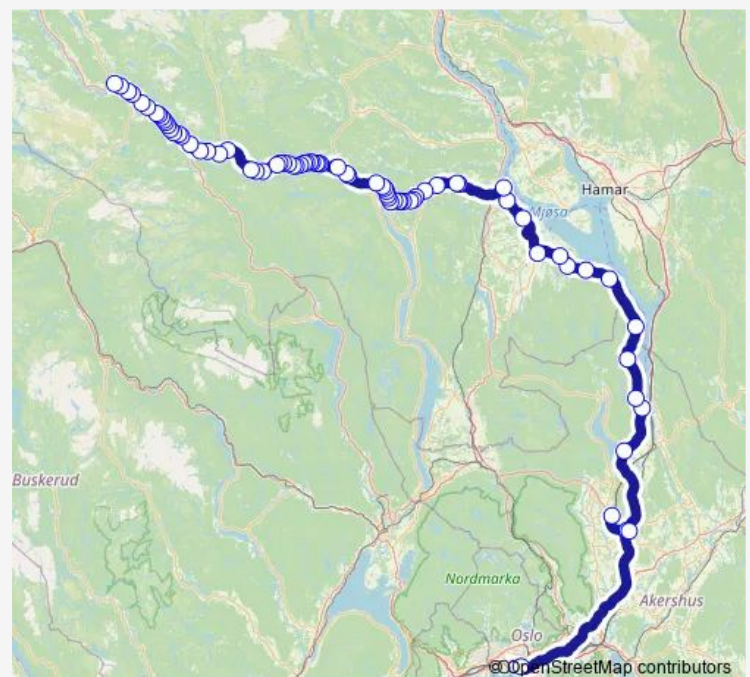

## Route info

Direction: Oslo bussterminal

Stops: 76

Trip Duration: 4 hour 10 min

■ Nw163 — Valdresekspressen

**BusMaps**

Hasvalsætra

Landheim