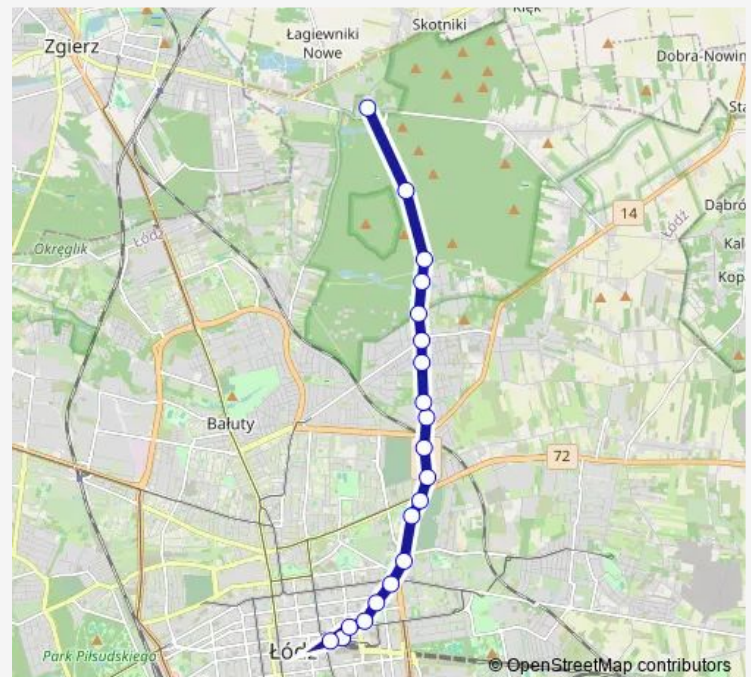

Wycieczkowa - Wiewiórcza NŻ (1359)

Wycieczkowa - Nowaka Jeziorańskiego NŻ (1360)

Wycieczkowa - Wycieczkowa 86 NŻ (1361)

Okólna - Łagiewniki (0658)

Route schedule

Dw. Łódź Fabryczna (2167) — Okólna - Łagiewniki (0658)

Monday 04:47-21:32

Tuesday 04:47-21:32

Wednesday 04:47-21:32

Thursday 04:47-21:32

Friday 04:47-21:32

Saturday 04:42-22:43

Sunday 05:41-22:36

Route info

Direction: Dw. Łódź Fabryczna (2167)

Stops: 20

Trip Duration: 0 hour 27 min

51A

BusMaps

Direction

Okólna - Łagiewniki (0658) — Limanowskiego - zajezdnia Limanowskiego (9013)

21 stops

[Open route schedule](#)

Okólna - Łagiewniki (0658)

Wycieczkowa - Wycieczkowa 86 NŻ (1362)

Wycieczkowa - Nowaka Jeziorańskiego NŻ (1363)

Wycieczkowa - Wiewiórcza NŻ (1364)

Wycieczkowa - Rogowska NŻ (1365)

Wycieczkowa - Warszawska (1366)