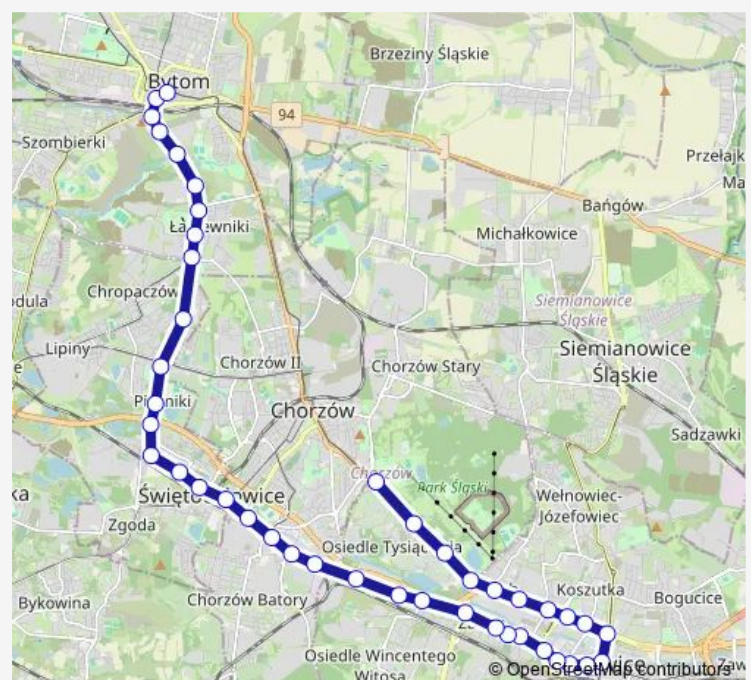

Saturday —

Sunday

07:23-19:23

Route info

Direction: Chorzów Stadion Śląski Pętla Zach.

Stops: 43

Trip Duration: 1 hour 15 min

Załęże Szkoła