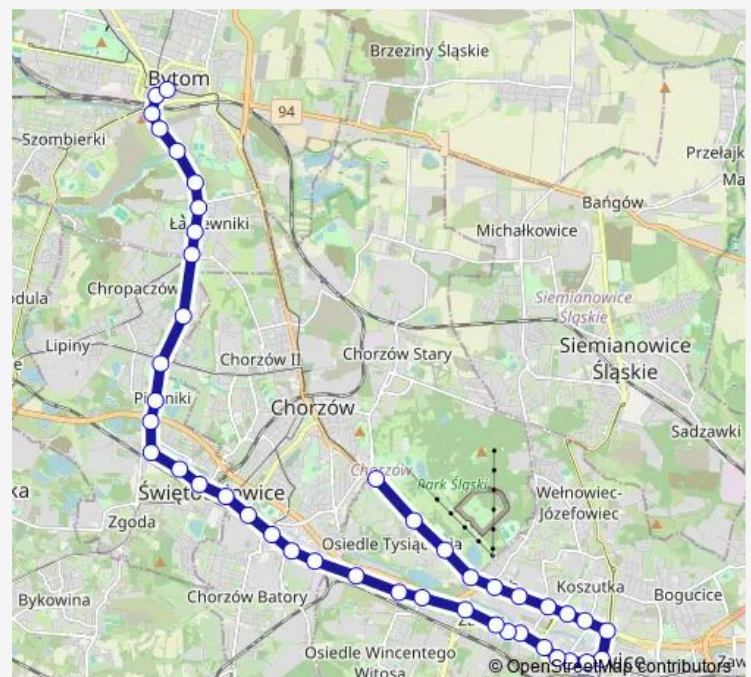

Thursday —

Friday —

Saturday —

Sunday

07:23-19:23

Route info

Direction: Chorzów Stadion Śląski Pętla Zach.

Stops: 43

Trip Duration: 1 hour 15 min

Załęże Szkoła

Chorzów Batory Zajezdnia

Chorzów Batory Piekarska

Chorzów Batory Dworzec Pkp

Chorzów Batory Hotel

Świętochłowice Gazownia

Świętochłowice Mijanka