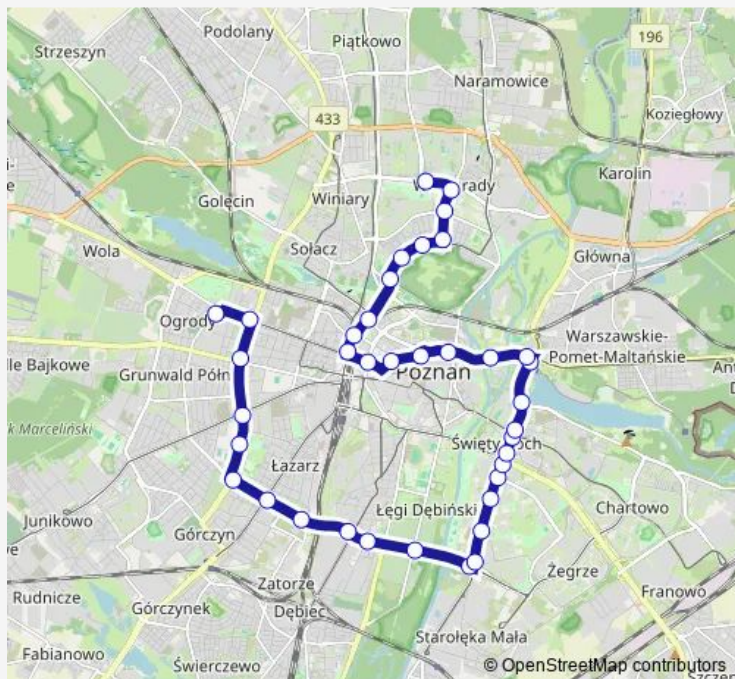

### Route schedule

Miłostowo — Ogrody

Monday

—

Tuesday

—

Wednesday

—

### Route info

Direction: Miłostowo

Stops: 28

Trip Duration: 0 hour 38 min

Głogowska/Hetmańska

Arciszewskiego

Arena

Rondo Nowaka-Jeziorańskiego