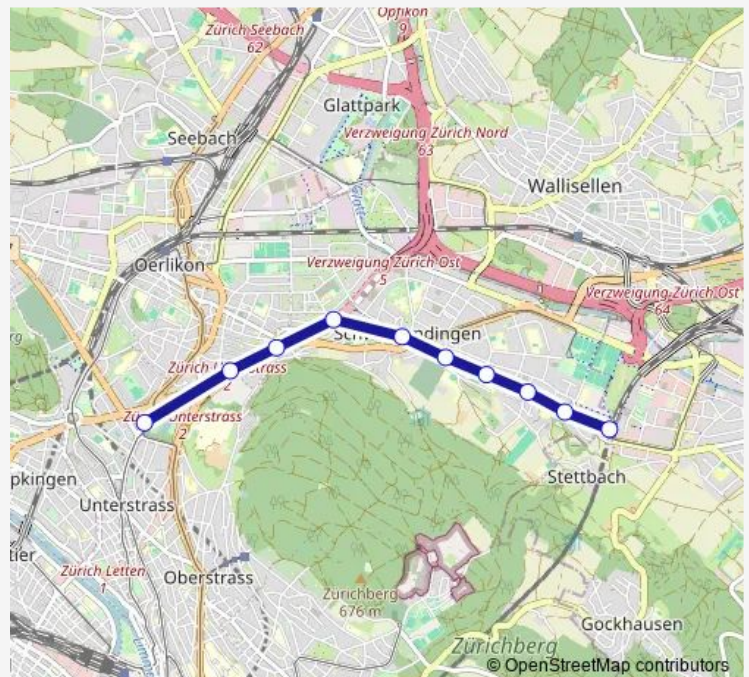

Direction

Zürich, Milchbuck — Stettbach, Bahnhof

10 stops

[Open route schedule](#)

Zürich, Milchbuck

Zürich, Tierspital

Zürich, Waldgarten

Zürich, Ueberlandpark

Zürich, Schwamendingerplatz

Zürich, Roswiesen

Zürich, Glattwiesen

Zürich, Probstei

Zürich, Mattenhof

Stettbach, Bahnhof

Route schedule

Zürich, Milchbuck — Stettbach, Bahnhof

Monday	05:01-10:11
Tuesday	05:37-06:22
Wednesday	05:37-06:22
Thursday	05:01-10:11
Friday	05:01-10:11
Saturday	07:06-10:10
Sunday	05:01-10:11

Route info

Direction: Zürich, Milchbuck

Stops: 10

Trip Duration: 0 hour 11 min

Stops: 10

Trip Duration: 0 hour 10 min

Direction

Zürich, Milchbuck — Stettbach, Bahnhof

10 stops

[Open route schedule](#)

Zürich, Milchbuck

Zürich, Tierspital