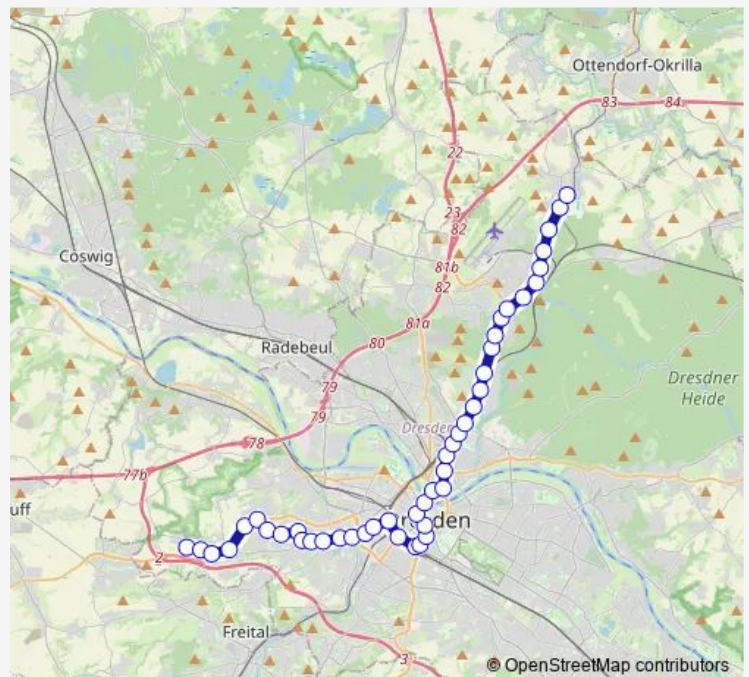

Gompitz Rudolf-Walther-Straße

Dresden Altnossener Straße

Dresden Betriebshof Gorbitz

Dresden Schlehenstraße

Dresden Kirschenstraße

Dresden Merianplatz

Dresden Amalie-Dietrich-Platz

Dresden Wölfnitz

Route schedule

Pennrich Gleisschleife — Dresden Wölfnitz

Monday 03:15

Tuesday 03:15

Wednesday 03:15

Thursday 03:15

Friday 03:15

Saturday 03:15

Sunday 03:15

Route info

Direction: Pennrich Gleisschleife

Stops: 10

Trip Duration: 0 hour 11 min

Direction

Dresden Trachenberger Platz — Weixdorf (Rathenaus-
straße)

22 stops

[Open route schedule](#)

Dresden Trachenberger Platz

Dresden Zeithainer Straße

Dresden Liststraße

Dresden Friedensstraße

Dresden S-Bf. Bischofsplatz

Dresden Bischofsweg

Dresden Tannenstraße