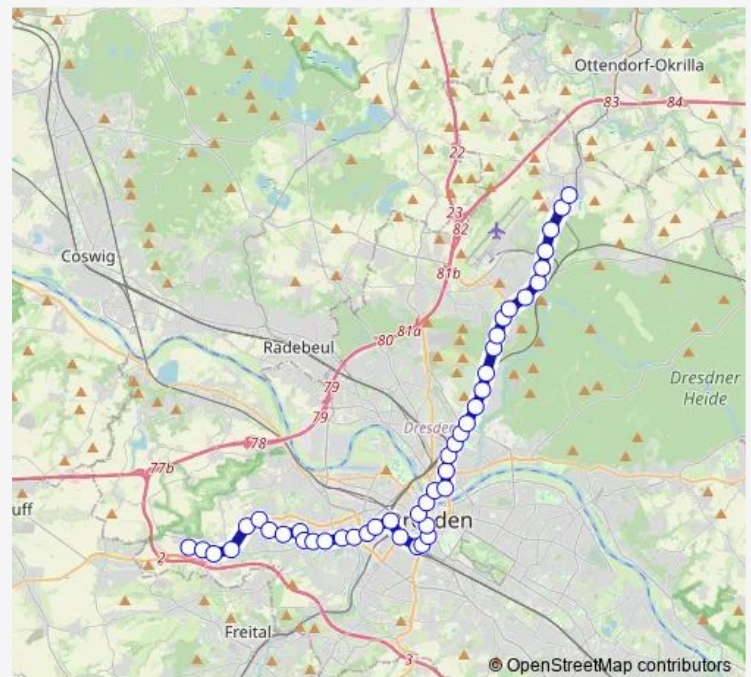

Dresden Betriebshof Gorbitz

Dresden Schlehenstraße

Dresden Kirschenstraße

Dresden Merianplatz

Dresden Amalie-Dietrich-Platz

Dresden Wölfnitz

### Route schedule

Pennrich Gleisschleife — Dresden Wölfnitz

Monday 03:15

Tuesday 03:15-23:33

Wednesday 03:15

Thursday 03:15

Friday 03:15

Saturday 03:15

### Route info

Direction: Pennrich Gleisschleife

Stops: 10

Trip Duration: 0 hour 11 min

## Direction

Dresden Trachenberger Platz — Weixdorf (Rathenaus-  
straße)

22 stops

[Open route schedule](#)

Dresden Trachenberger Platz

Dresden Zeithainer Straße

Dresden Liststraße

Dresden Friedensstraße