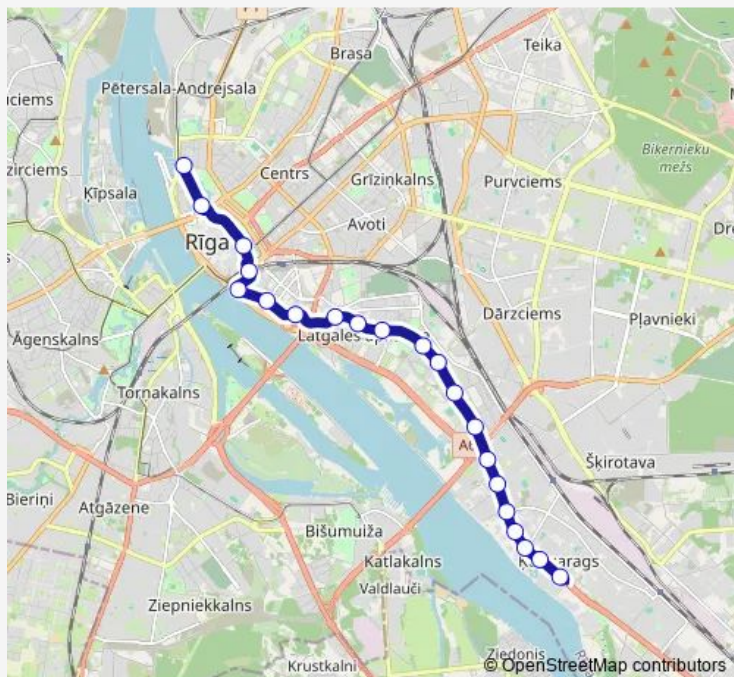

Tram 7 Ausekļa iela - Ķengarags[Go to website](#)**Direction**

No 3.depo — Ausekļa iela

12 stops

[Open route schedule](#)

No 3.depo

Aiviekstes iela

Mazā Kalna iela

Daugavpils iela

Route schedule

No 3.depo — Ausekļa iela

Monday 05:04-14:54

Tuesday 05:04-14:54

Wednesday 05:04-14:54

Thursday 05:04-14:54

Friday 05:04-14:54

Saturday —

Sunday —

Route info

Direction: No 3.depo

Stops: 12

Trip Duration: 0 hour 18 min

7 — Ausekļa iela - Ķengarags

Direction

Eglaines iela/Dole — Ausekļa iela

Route info

Direction: Ausekļa iela

Stops: 22

Trip Duration: 0 hour 31 min

Direction

No 3.depo — Eglaines iela/Dole

10 stops

[Open route schedule](#)