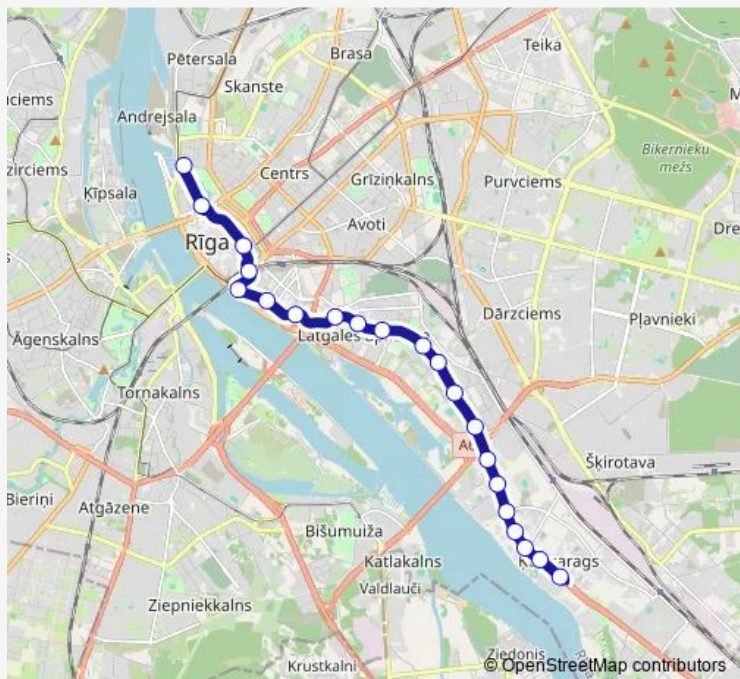

**Tram 7 Ausekļa iela - Ķengarags**

[Go to website](#)

**Direction**  
 No 3.depo — Ausekļa iela  
 12 stops  
[Open route schedule](#)

- No 3.depo
- Aiviekstes iela
- Mazā Kalna iela
- Daugavpils iela
- Katoļu iela
- Elijas iela
- Turģeņeva iela
- Centrāltirgus
- Prāgas iela
- Nacionālā opera
- Nacionālais teātris
- Ausekļa iela

**Route schedule**  
 No 3.depo — Ausekļa iela

Monday	05:04-14:54
Tuesday	05:04-14:54
Wednesday	05:04-14:54
Thursday	05:04-14:54
Friday	05:04-14:54
Saturday	—
Sunday	—

**Route info**  
 Direction: No 3.depo  
 Stops: 12  
 Trip Duration: 0 hour 18 min

**7 — Ausekļa iela - Ķengarags** **BusMaps**

## Direction

Eglaines iela/Dole — Ausekļa iela

21 stops

[Open route schedule](#)

Eglaines iela/Dole

Malnavas iela

Rušonu iela

Aglonas iela