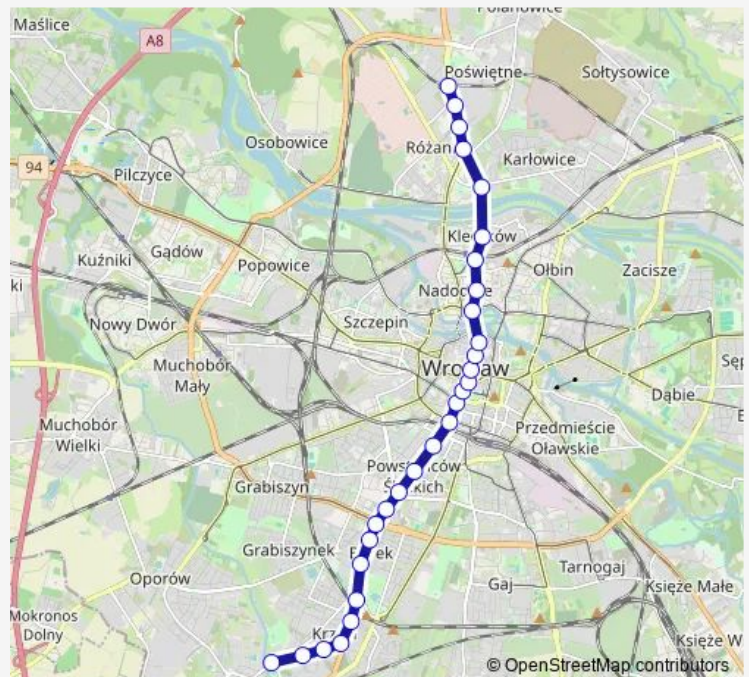

### Route schedule

Klecina — Poświętne

Monday 04:25-23:00

Tuesday 04:25-23:00

Wednesday 04:25-23:00

Thursday 04:25-23:00

Friday 04:25-23:00

Saturday 04:25-23:00

### Route info

Direction: Klecina

Stops: 29

Trip Duration: 0 hour 36 min

7

Paulińska

Dworzec Nadodrze

Trzebnicka