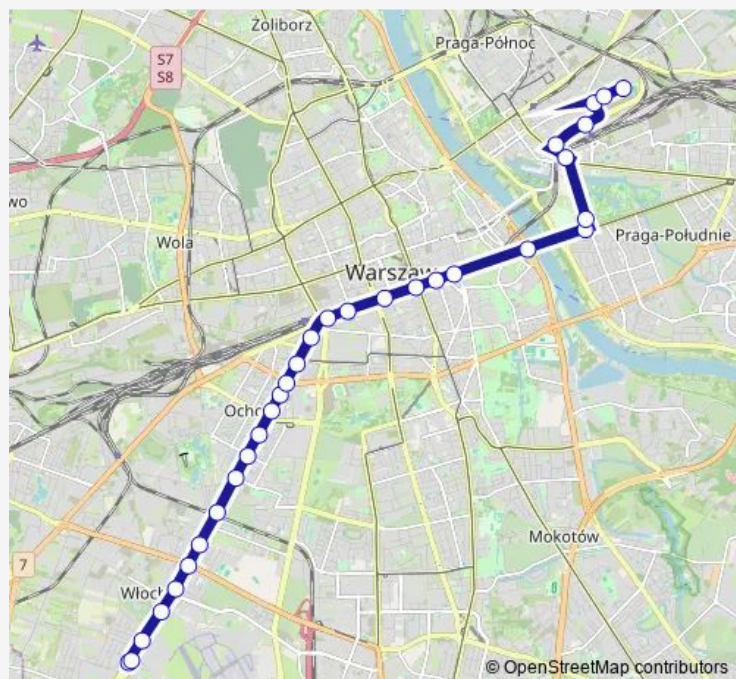

Hale Banacha

Bitwy Warszawskiej 1920 r.

Och-Teatr

Wawelska

Pl. Narutowicza

Ochota-Ratusz

Pl. Zawiszy

Pl. Starynkiewicza

Thursday 04:36-23:05

Friday 04:36-23:05

Saturday 04:15-23:05

Sunday 04:15-23:07

Route info

Direction: P+R Al. Krakowska

Stops: 31

Trip Duration: 0 hour 49 min

7 — P+R Al. Krakowska – Kawęczyńska-Bazylika

Muzeum Narodowe

Most Poniatowskiego

Rondo Waszyngtona

Rondo Waszyngtona

Al. Zieleniecka

Kijowska

Dw. Wschodni (Kijowska)

Trip Duration: 0 hour 50 min

Kielecka

Rakowiecka-Sanktuarium

Kulskiego

Wołoska-Szpital

Wołoska

Woronicza

7 Tram time schedules and route maps are available in an offline PDF at busmaps.com. Use the busmaps.com website to see live bus times, train schedule or subway schedule, and step-by-step directions for all public transit in Warsaw