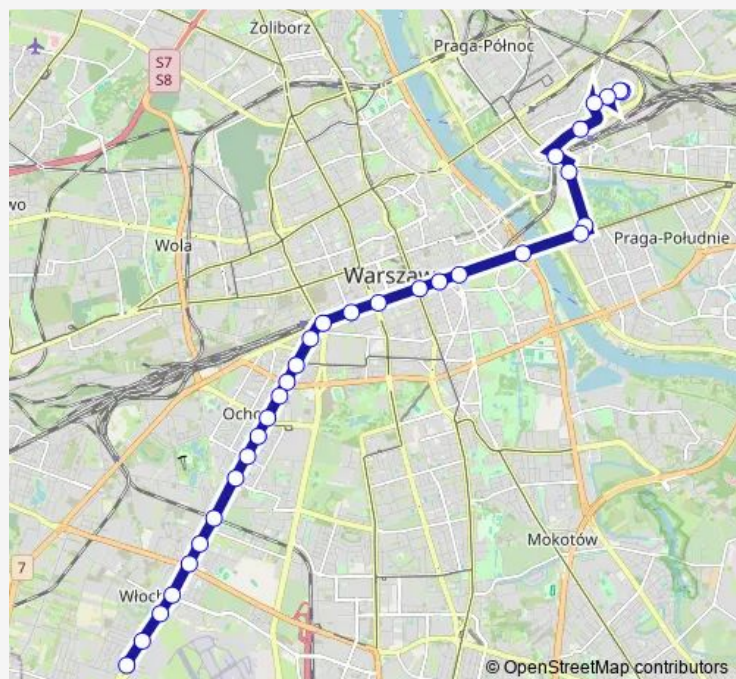

Pl. Narutowicza 13

Pl. Narutowicza 14

Ochota-Ratusz 01

Pl. Zawiszy 05

Pl. Starynkiewicza 03

Dw. Centralny 07

Centrum 09

Krucza 05

Saturday 04:44-07:34

Sunday 10:34

Route info

Direction: Woronicza 04

Stops: 30

Trip Duration: 0 hour 48 min

Most Poniatowskiego 03

Rondo Waszyngtona 07

Rondo Waszyngtona 08

Al. Zieleniecka 05

Kijowska 06

Dw. Wschodni (Kijowska) 02

Zajezdnia Praga 02

Wojnicka 02

Kawęczyńska-Bazylika 02

Direction

P+R Al. Krakowska 03 — Woronicza 10

27 stops

[Open route schedule](#)

P+R Al. Krakowska 03

P+R Al. Krakowska 04

Instytut Lotnictwa 03

Lipowczana 01

Krakowiaków 03