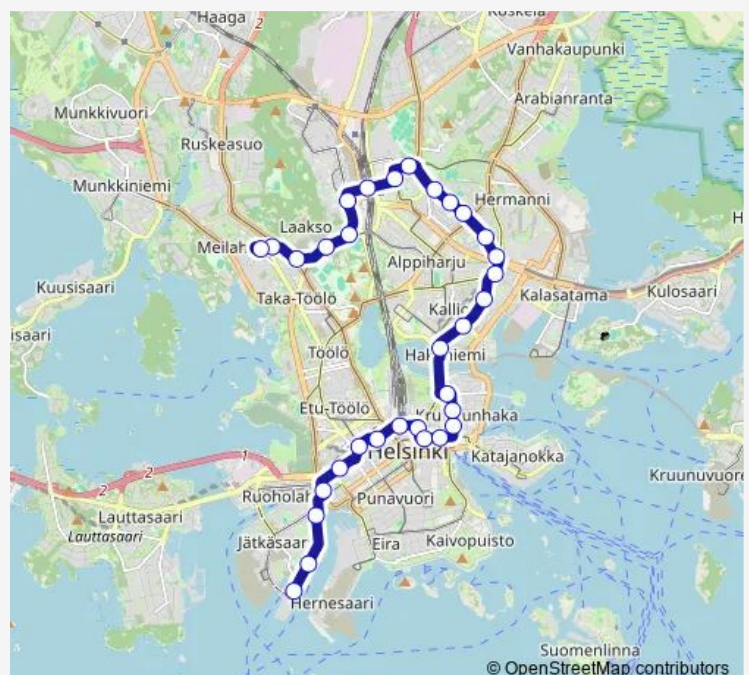

Senaatintori

Hallituskatu

Kansallisarkisto

Snellmaninkatu

Hakaniemi

Haapaniemi

Lintulahti

Sörnäinen (M)

Lautatarhankatu

Vallilan kirjasto

Hattulantie

Route schedule

Länsiterminaali 2 — Meilahden sairaala

Monday	05:35-00:43 ⁺¹
Tuesday	05:35-00:43 ⁺¹
Wednesday	05:35-00:43 ⁺¹
Thursday	05:35-00:43 ⁺¹
Friday	05:32-00:46 ⁺¹
Saturday	05:50-00:24 ⁺¹
Sunday	06:35-00:36 ⁺¹

Route info

Direction: Länsiterminaali 2

Stops: 32

Trip Duration: 0 hour 45 min

7 — Länsiterm. - Kruununuhaka - Sörn. (M) - Pasila - Meilahden s.

Rautalammintie

Mäkelänrinne

Velodromi