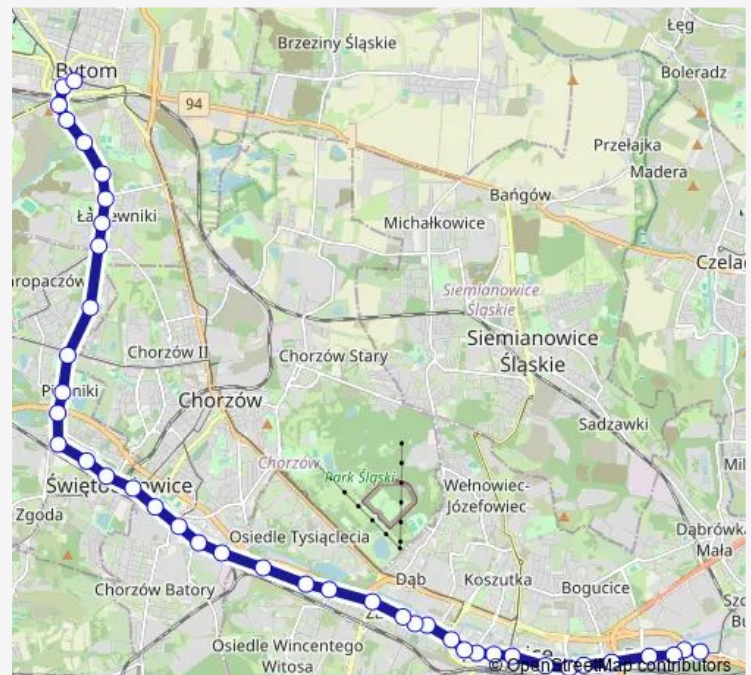

### Route schedule

Bytom Plac Sikorskiego — Zawodzie Zajezdnia

Monday	—
Tuesday	15:13
Wednesday	—
Thursday	—
Friday	—
Saturday	—
Sunday	—

### Route info

Direction: Bytom Plac Sikorskiego

Stops: 39

Trip Duration: 1 hour 8 min

Załęże Szkoła

Załęże Dom Kultury

Załęże Wiśniowa

Załęże Dwór