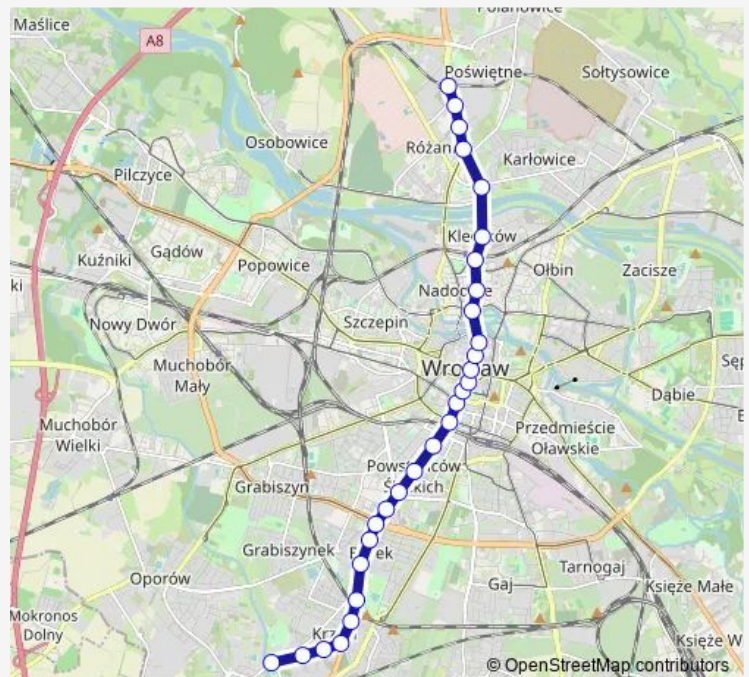

### Route schedule

Poświętne — Klecina

Monday —

Tuesday —

Wednesday —

Thursday —

Friday —

Saturday 20:34

### Route info

Direction: Poświętne

Stops: 27

Trip Duration: 0 hour 44 min

Krzyki

Radio i Telewizja

Przyjaźni

Braterska