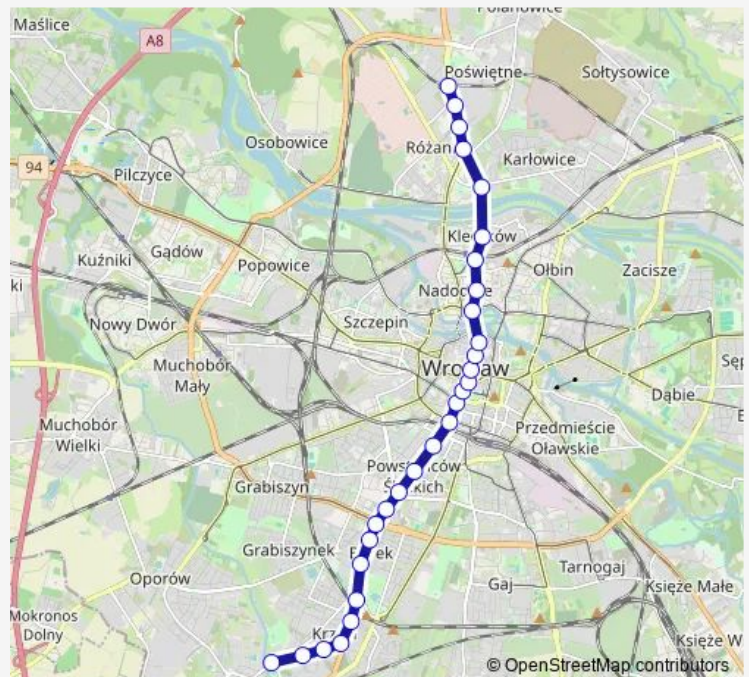

Thursday —

Friday —

Saturday 20:34

Sunday 20:34

Route info

Direction: Poświętne

Stops: 27

Trip Duration: 0 hour 44 min

17 stops

[Open route schedule](#)

Zajezdnia Ołbin

Dworzec Nadodrze

Paulińska

Dubois

Uniwersytet

Rynek