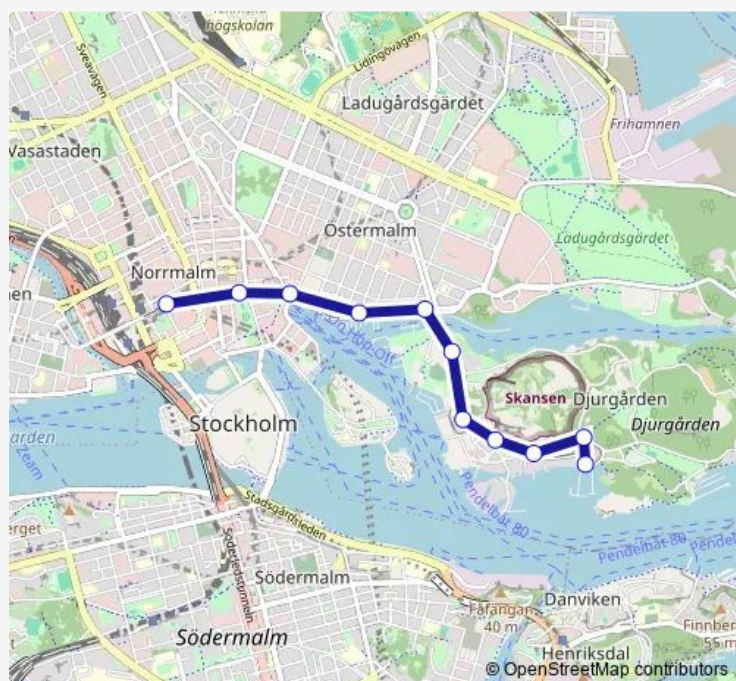

### Direction

Stockholm Waldemarsudde — T-Centralen Spårv

11 stops

[Open route schedule](#)

Stockholm Waldemarsudde

Stockholm Bellmansro

Stockholm Djurgårdsskolan

Stockholm Skansen

Stockholm Liljevalc Gröna Lund

Stockholm Nordiska museet/Vasa

Stockholm Djurgårdsbron

Stockholm Styrmansgatan

Stockholm Nybroplan

Stockholm Kungsträdgården

T-Centralen Spårv

### Route schedule

Stockholm Waldemarsudde — T-Centralen Spårv

Monday 00:03-23:45

Tuesday 00:03-23:45

Wednesday 00:03-23:45

Thursday 00:03-23:45

Friday 00:03-23:45

Saturday 00:03-23:45

### Route info

Direction: Stockholm Waldemarsudde

Stops: 11

Trip Duration: 0 hour 18 min

**Direction**

T-Centralen Spårv — Stockholm Waldemarsudde

10 stops

[Open route schedule](#)