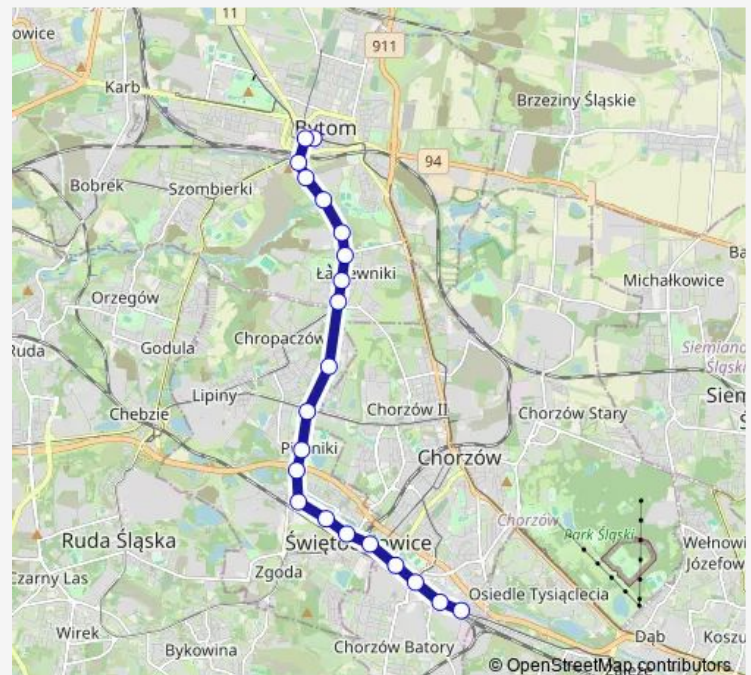

Chorzów Batory Dworzec PKP

Chorzów Batory Piekarska

Chorzów Batory Zajezdnia

Route schedule

Bytom Plac Sikorskiego — Chorzów Batory Zajezdnia

Monday 03:22

Tuesday 03:22

Wednesday 03:22

Thursday 03:22

Friday 03:22

Saturday 03:22

Sunday 03:22

Route info

Direction: Bytom Plac Sikorskiego

Stops: 21

Trip Duration: 0 hour 32 min

Direction

Chorzów Batory Zajezdnia — Bytom Plac Sikorskiego

21 stops

[Open route schedule](#)

Chorzów Batory Zajezdnia

Chorzów Batory Piekarska

Chorzów Batory Dworzec PKP

Chorzów Batory Hotel