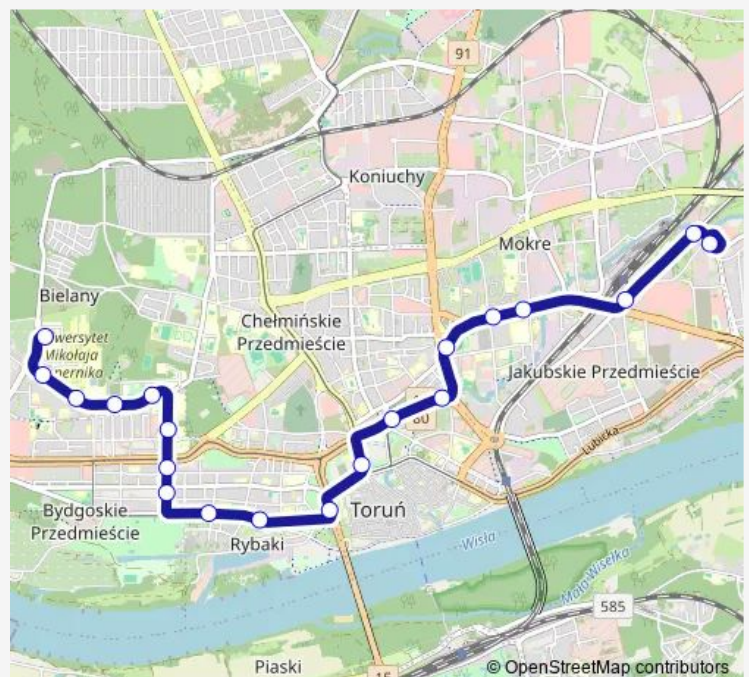

Wschodnia

Route schedule

Uniwersytet — Wschodnia - Pętla

Monday 05:27-18:24

Tuesday 05:27-18:24

Wednesday 05:27-18:24

Thursday 05:27-18:24

Friday 05:27-18:24

Saturday 05:27-18:24

Sunday 05:27-18:24

Route info

Direction: Uniwersytet

Stops: 22

Trip Duration: 0 hour 34 min

Direction

Wschodnia - Pętla — Uniwersytet

20 stops

[Open route schedule](#)

Wschodnia - Pętla

Wschodnia

Dworzec Wschodni

Szpital Miejski

Świętopełka

Sąd Rejonowy

Monday	06:05-19:19
Tuesday	06:05-19:19
Wednesday	06:05-19:19
Thursday	06:05-19:19
Friday	06:05-19:19
Saturday	06:05-19:19
Sunday	06:05-19:19

Route info

Direction: Wschodnia - Pętla

Stops: 20

Trip Duration: 0 hour 32 min