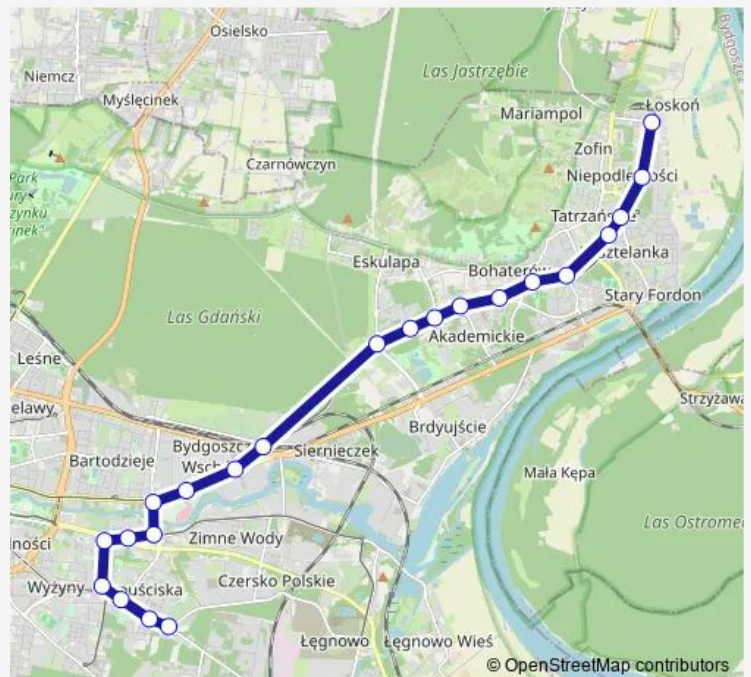

Monday 09:04-17:04

Tuesday 09:04-17:04

Wednesday 09:04-17:04

Thursday 09:04-17:04

Friday 09:04-17:04

Saturday —

Sunday —

Route info

Direction:

Stops: 0

Trip Duration: — min

7 — Kapuściska — Łoskoń

Direction

Łoskoń — Kapuściska

22 stops

[Open route schedule](#)

Przylesie

Akademicka - Romanowskiej

Akademicka - Rejewskiego

Dworzec Wschód

Fordońska - Wyścigowa

Fordońska - Fabryczna

Most Kazimierza Wielkiego

Toruńska - Kazimierza Wielkiego

Bajka

Andersa - Wolna

Niepodległości

Andersa - Gieryna

Łoskoń

Route schedule

Kapuściska — Łoskoń

Monday 04:53-16:59