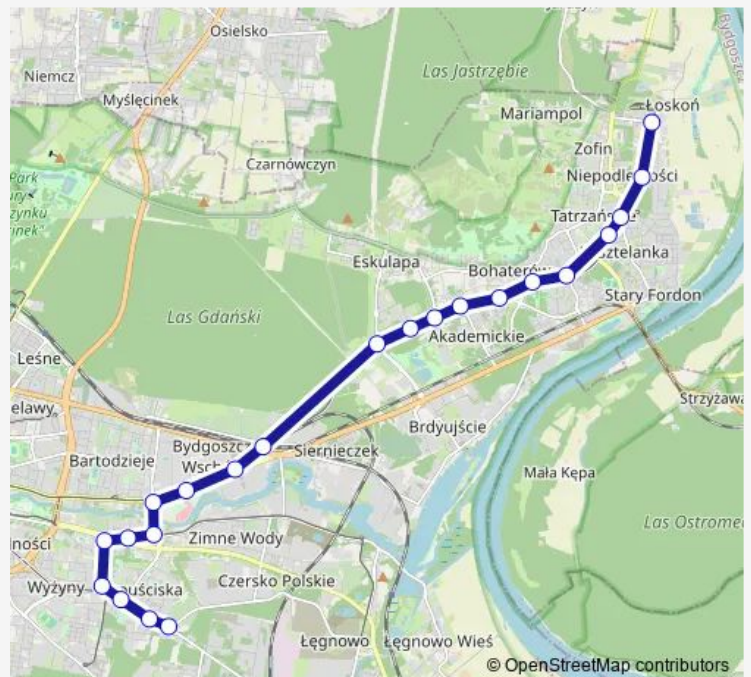

Tram 7 Kapuściska — Łoskoń

[Go to website](#)

Direction

undefined — undefined

0 stops

[Open route schedule](#)

Route schedule

undefined — undefined

Monday	09:04-17:04
Tuesday	09:04-17:04
Wednesday	09:04-17:04
Thursday	09:04-17:04
Friday	09:04-17:04
Saturday	—
Sunday	—

Route info

Direction:

Stops: 0

Trip Duration: — min

7 — Kapuściska — Łoskoń

Direction

Łoskoń — Kapuściska

22 stops

[Open route schedule](#)

Łoskoń

Andersa - Gieryna

Niepodległości

Andersa - Wolna

Bajka

Andersa - Kleeberga

Akademicka - Igrzyskowa

Akademicka - Kaliskiego (Utp)

Przylesie

Akademicka - Romanowskiej

Akademicka - Rejewskiego

Dworzec Wschód

Fordońska - Wyścigowa