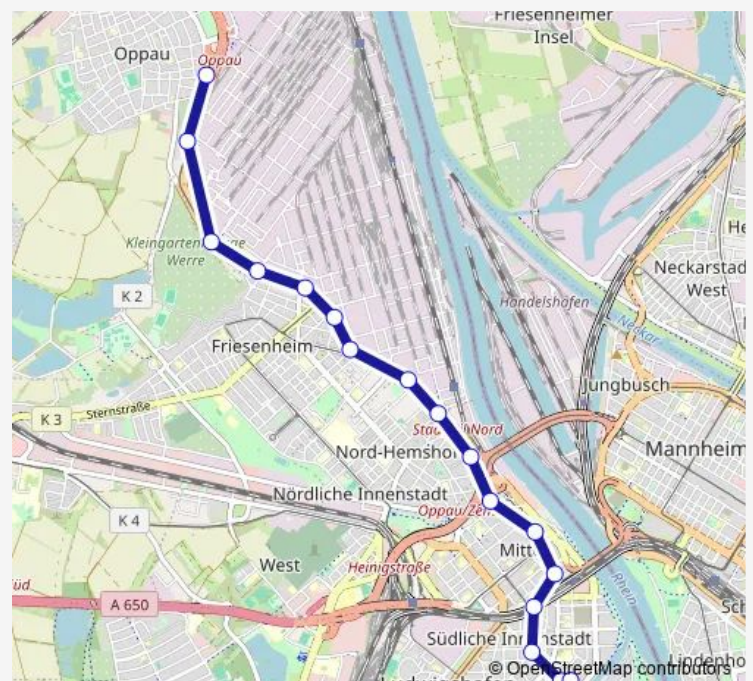

LU Hauptbahnhof

Marienkirche

Heinrich-Ries-Halle

LU Klinikum

Ebertpark/Fichtestraße

Route schedule

Oppau, Fritz-Haber-Straße Basf Tor 12+13 — Ebertpark

Monday 05:19-19:39

Tuesday 05:19-19:39

Wednesday 05:19-19:39

Thursday 05:19-19:39

Friday 05:19-19:39

Saturday 08:39-17:19

Sunday —

Route info

Direction: Oppau, Fritz-Haber-Straße Basf Tor 12+13

Stops: 22

Trip Duration: 0 hour 30 min

7 — MA Vogelstang - Nationaltheater - Paradeplatz -
Schloss - Berliner Platz - LU Rathaus - Basf - LU Oppau

Direction

Oppau, Fritz-Haber-Straße Basf Tor 12+13 — Luitpoldhafen

17 stops

[Open route schedule](#)

Oppau, Fritz-Haber-Straße Basf Tor 12+13

Oppau Süd

Ammoniakstraße

Rottstückerweg

Friesenheim Ost

Rheinfeldstraße