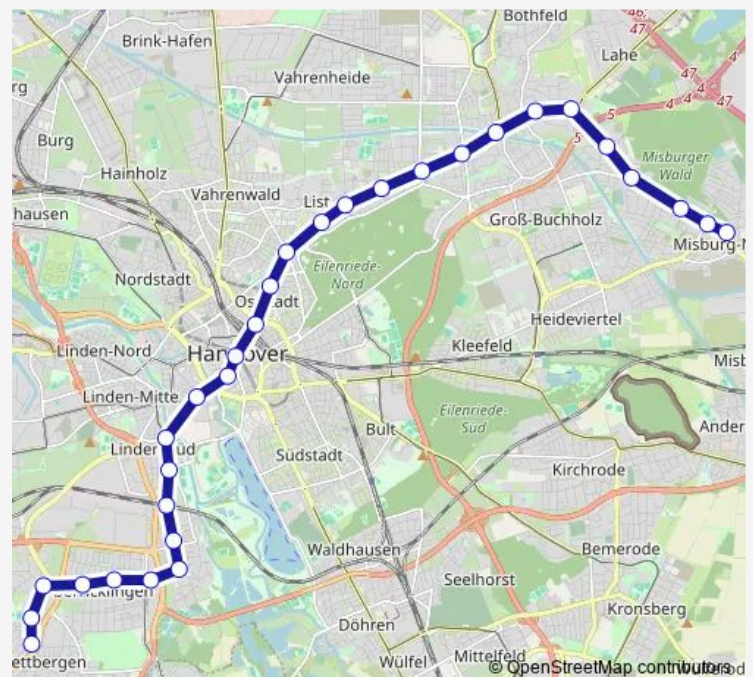

### Direction

Hannover Misburg — Hannover Wettbergen

30 stops

[Open route schedule](#)

- Hannover Misburg
- Hannover Am Forstkamp
- Hannover Kafkastraße
- Hannover Schierholzstraße
- Hannover Pappelwiese
- Hannover Paracelsusweg
- Hannover In den Sieben Stücken
- Hannover Noltemeyerbrücke
- Hannover Klingerstraße
- Hannover Spannhagengarten
- Hannover Pelikanstraße
- Hannover Vier Grenzen
- Hannover Lortzingstraße
- Hannover Lister Platz (U)
- Hannover Sedanstraße/Lister Meile (U)
- Hannover Hauptbahnhof (U)
- Hannover Kröpcke (U)
- Hannover Markthalle/Landtag (U)
- Hannover Waterloo (U)
- Hannover Allerweg
- Hannover Stadionbrücke

### Route schedule

Hannover Misburg — Hannover Wettbergen

Monday	04:19-00:19 <sup>+1</sup>
Tuesday	04:19-00:19 <sup>+1</sup>
Wednesday	04:19-00:19 <sup>+1</sup>
Thursday	04:19-00:19 <sup>+1</sup>
Friday	04:19-02:19 <sup>+1</sup>
Saturday	03:19-02:19 <sup>+1</sup>
Sunday	03:19-00:19 <sup>+1</sup>

### Route info

Direction: Hannover Misburg

Stops: 30

Trip Duration: 0 hour 40 min

Hannover-Linden Fischerhof

Hannover Schünemannplatz

Hannover Beekestraße

Hannover Wallensteinstraße

Hannover Bartold-Knaust-Straße

Hannover Am Sauerwinkel

Hannover Mühlenberger Markt (U)

Hannover Tresckowstraße

Hannover Wettbergen

**Direction**

Hannover Noltemeyerbrücke — Hannover Wettbergen

24 stops