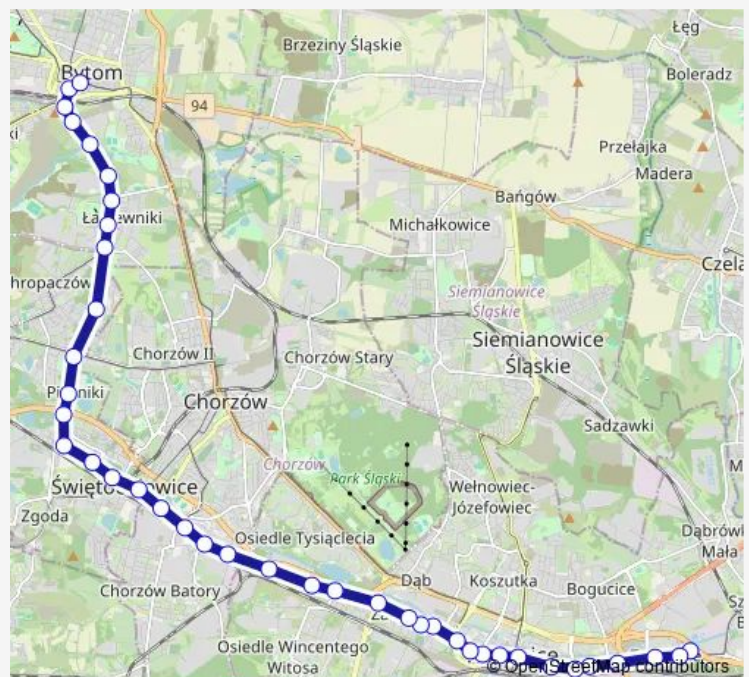

Chorzów Batory Piekarska

Route schedule

Zawodzie Centrum Przesiadkowe — Bytom Plac Sikorskiego

Monday 05:43-23:07

Tuesday 05:31-23:07

Wednesday 05:31-23:07

Thursday 05:43-23:07

Friday 05:43-23:07

Saturday 05:31-23:07

Sunday 05:31-23:07

Route info

Direction: Zawodzie Centrum Przesiadkowe

Stops: 40

Trip Duration: 1 hour 7 min

Chorzów Batory Dworzec PKP

Chorzów Batory Hotel