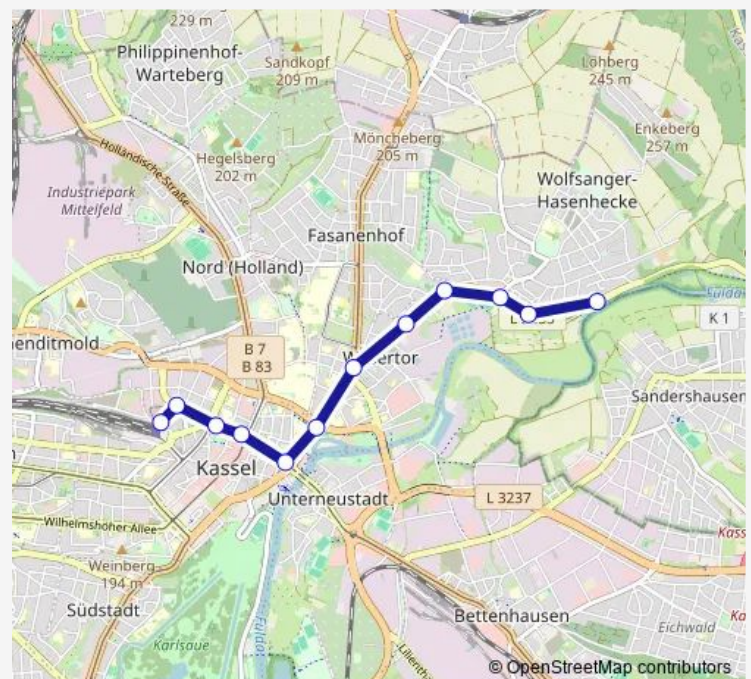

Kassel Alte Stadtgrenze

Kassel Weserspitze

Kassel Katzensprung/ Universität

Kassel Altmarkt/Regierungspräsidium

Kassel Am Stern

Kassel Lutherplatz

Kassel Erzbergerstraße

Kassel Polizeipräsidium

### Route schedule

Kassel Wolfsanger — Kassel Polizeipräsidium

Monday 05:14-19:55

Tuesday 05:14-19:55

Wednesday 05:14-19:55

Thursday 05:14-19:55

Friday 05:14-19:55

Saturday —

### Route info

Direction: Kassel Wolfsanger

Stops: 12

Trip Duration: 0 hour 16 min