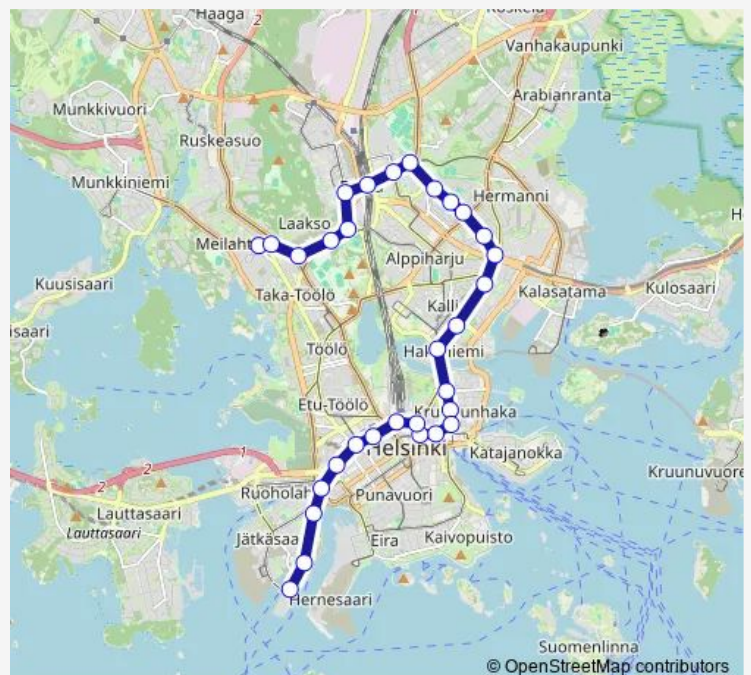

Kansallisarkisto

Hallituskatu

Senaatintori

Route schedule

Meilahden sairaala — Länsiterm. T2

Monday	05:47-00:40 ⁺¹
Tuesday	05:47-00:46 ⁺¹
Wednesday	05:47-00:41 ⁺¹
Thursday	05:47-00:40 ⁺¹
Friday	05:47-00:38 ⁺¹
Saturday	06:02-00:34 ⁺¹
Sunday	06:46-00:40 ⁺¹

Route info

Direction: Meilahden sairaala

Stops: 31

Trip Duration: 0 hour 49 min

7 — Länsiterm. - Kaisaniemi - Sörn (M) - Pasila - Meilahden s.

BusMaps

Aleksanterinkatu

Mikonkatu