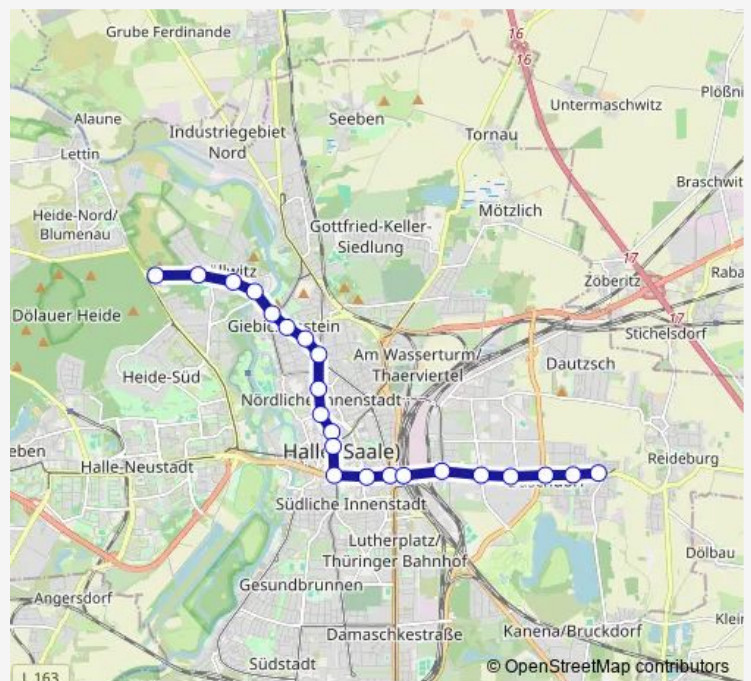

Halle (Saale), Fiete-Schulze-Str.

Halle (Saale), Alfred-Schneider-Str.

Halle (Saale), Bitterfelder Str.

Halle (Saale), Käthe-Kollwitz-Str.

### Route schedule

Halle (Saale), Betriebshof Freimfelder Str. — Halle (Saale), Käthe-Kollwitz-Str.

Monday 03:54-08:40

Tuesday 06:08

Wednesday 06:08

Thursday 03:54-08:40

Friday 03:54-08:40

Saturday 03:55

### Route info

Direction: Halle (Saale), Betriebshof Freimfelder Str.

Stops: 7

Trip Duration: 0 hour 8 min

7 — Str 7