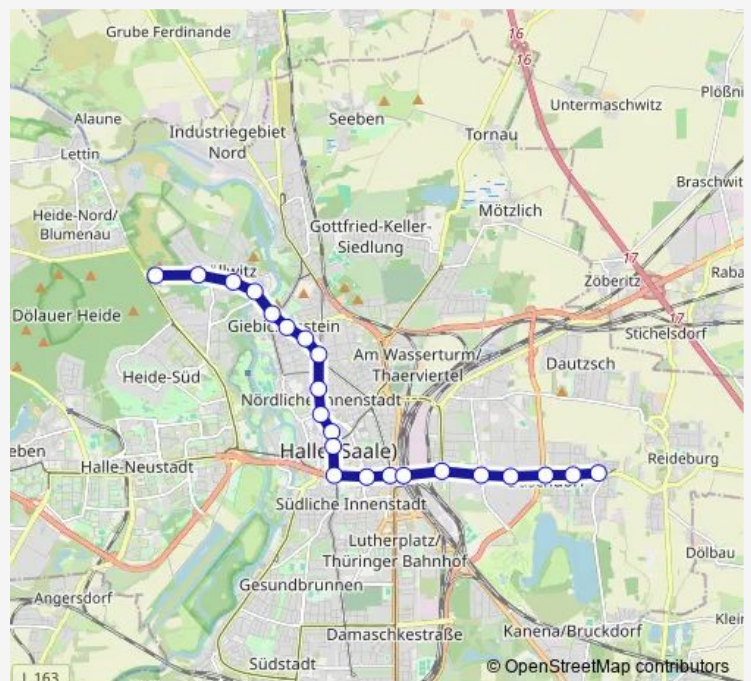

Halle (Saale), Grenzstr.

Halle (Saale), Fiete-Schulze-Str.

Halle (Saale), Alfred-Schneider-Str.

Halle (Saale), Bitterfelder Str.

Halle (Saale), Käthe-Kollwitz-Str.

Route schedule

Halle (Saale), Betriebshof Freimfelder Str. — Halle (Saale), Käthe-Kollwitz-Str.

Monday 03:54-08:40

Tuesday 03:49

Wednesday 00:33-08:40

Thursday 03:54-08:40

Friday 03:54-08:40

Saturday 03:55

Sunday 03:54-08:40

Route info

Direction: Halle (Saale), Betriebshof Freimfelder Str.

Stops: 7

Trip Duration: 0 hour 8 min

■ 7 — Str 7

Direction

Halle (Saale), Käthe-Kollwitz-Str. — Halle (Saale), Kröllwitz

22 stops

[Open route schedule](#)

Halle (Saale), Käthe-Kollwitz-Str.

Halle (Saale), Bitterfelder Str.

Halle (Saale), Alfred-Schneider-Str.

Halle (Saale), Fiete-Schulze-Str.

Halle (Saale), Grenzstr.

Halle (Saale), Freiimfelder Str.

Halle (Saale), Hauptbahnhof (Tram/Bus)