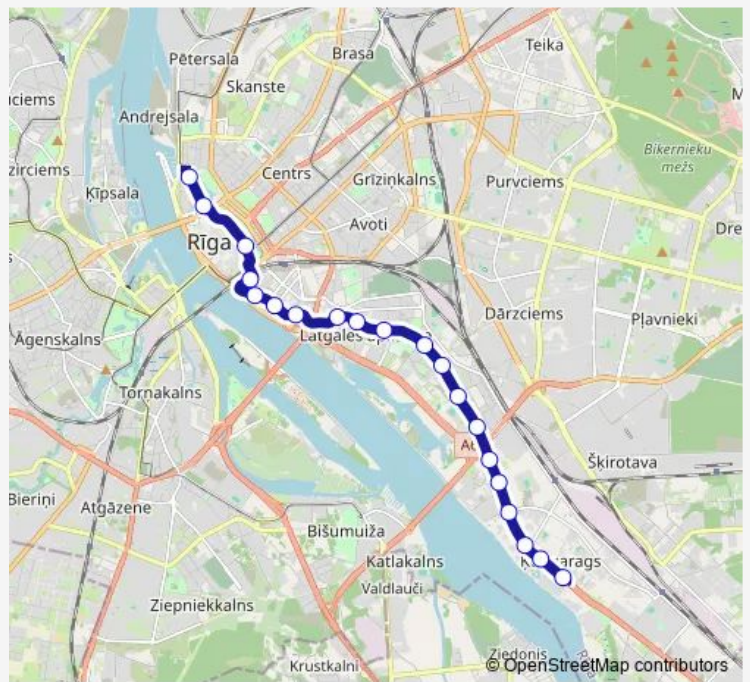

**Tram 7 Ausekļa iela - Ķengarags**

[Go to website](#)

**Direction**  
 Eglaines iela/Dole — Brīvības iela  
 26 stops  
[Open route schedule](#)

- Eglaines iela/Dole
- Malnavas iela
- Rušonu iela
- Prūšu iela
- Ķengaraga iela
- Dienvidu tilts
- Krasta masīvs
- Atpūtas centrs Lido
- Rēznas iela
- Latgales parks
- Mazā Kalna iela
- Daugavpils iela
- Katoļu iela
- Elijas iela
- Jēzusbaznīcas iela
- Spīķeri
- Autoosta
- Stacijas laukums
- Merķeļa iela
- Dzirnavu iela
- Ģertrūdes iela

**Route schedule**  
 Eglaines iela/Dole — Brīvības iela

Monday	09:09-00:18 <sup>+1</sup>
Tuesday	09:09-00:18 <sup>+1</sup>
Wednesday	09:09-00:18 <sup>+1</sup>
Thursday	09:09-00:18 <sup>+1</sup>
Friday	09:09-00:18 <sup>+1</sup>
Saturday	20:20-00:21 <sup>+1</sup>
Sunday	20:20-00:21 <sup>+1</sup>

**Route info**  
 Direction: Eglaines iela/Dole  
 Stops: 26  
 Trip Duration: 0 hour 34 min

7 — Ausekļa iela - Ķengarags **BusMaps**

Bēnu pasaule

Tallinas iela

Sporta nams Daugava

Pērnavas iela

Brīvības iela

## Direction

Eglaines iela/Dole — Ausekļa iela

20 stops

[Open route schedule](#)

Eglaines iela/Dole

Malnavas iela

Rušonu iela

Prūšu iela