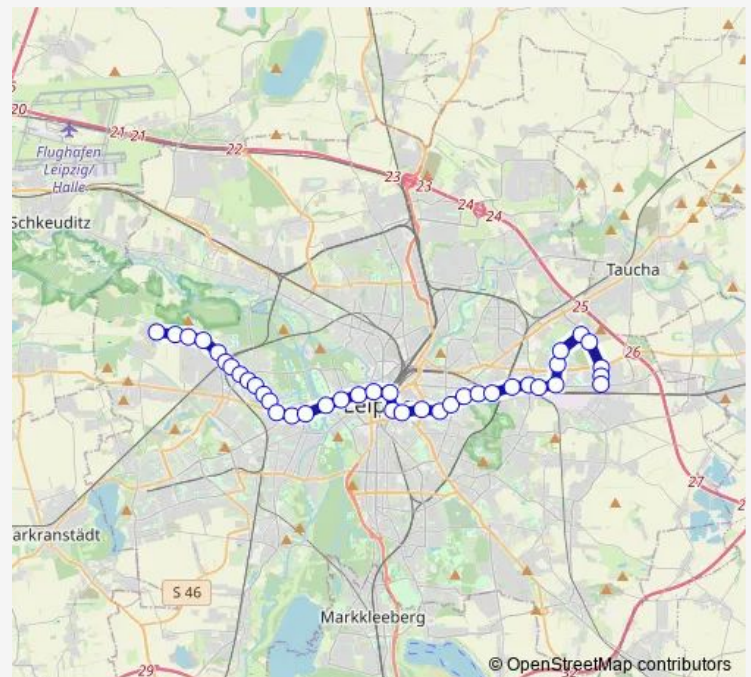

Leipzig, Georg-Schwarz-/Merseburger Str.

Leipzig, Lindenauer Markt

Leipzig, Angerbrücke/Straßenbahnhof

Leipzig, Sportforum Süd

Leipzig, Waldplatz

Leipzig, Leibnizstr.

Leipzig, Goerdelerring

Leipzig, Hauptbahnhof (Tram/Bus)

Leipzig, Augustusplatz

### Route schedule

Leipzig, Böhlitz-Ehrenberg, Burghausener Str. — Leipzig, Sommerfeld

Monday 00:22-23:52

Tuesday 00:22-23:52

Wednesday 00:22-23:52

Thursday 00:02-23:52

Friday 00:22-23:52

Saturday 00:22-23:52

### Route info

Direction: Leipzig, Böhlitz-Ehrenberg, Burghausener Str.

Stops: 40

Trip Duration: 1 hour 9 min

7 — StN 7

Leipzig, Johannisplatz

Leipzig, Gerichtsweg

Leipzig, Reudnitz, Koehlerstr.