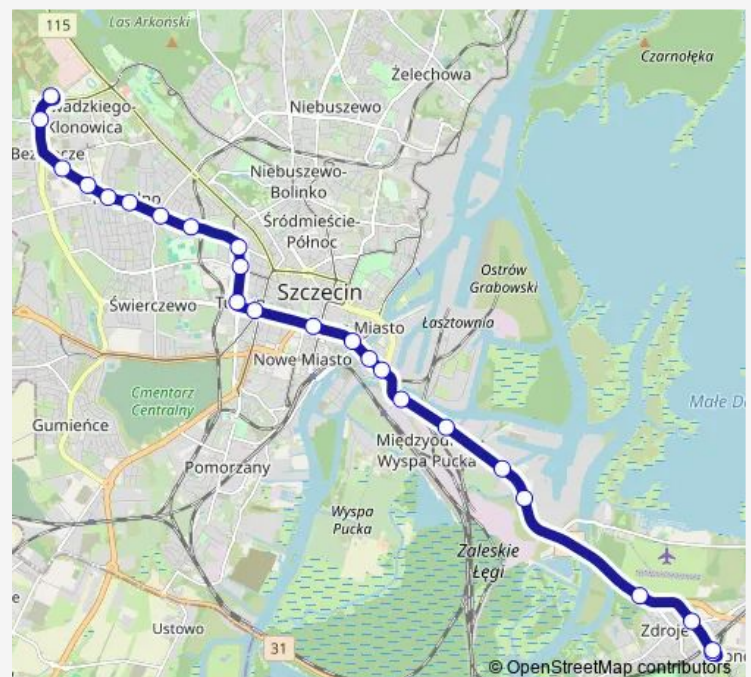

Thursday 05:00-21:39

Friday 05:00-21:39

Saturday 04:59-22:19

Sunday 04:59-21:59

Route info

Direction: Turkusowa 32

Stops: 24

Trip Duration: 0 hour 40 min

7 — Turkusowa - Osiedle Zawadzkiego

BusMaps

Żołnierska 11

Modra 31

Osiedle Zawadzkiego 14

Direction

Zajezdnia Pogodno 11 — Osiedle Zawadzkiego 14

13 stops