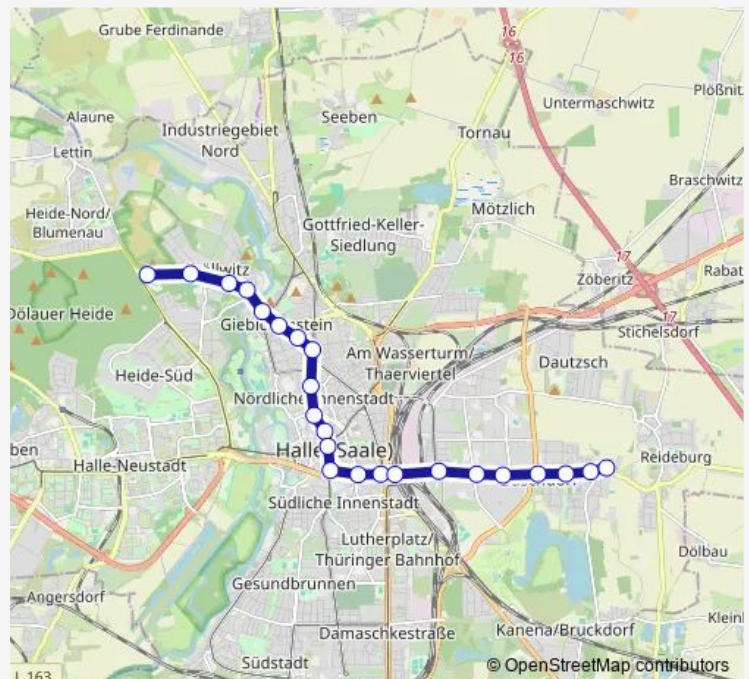

Halle (Saale), Marktplatz

Halle (Saale), Neues Theater

Halle (Saale), Moritzburgring

Halle (Saale), Hermannstr.

Halle (Saale), Reileck

Halle (Saale), Landesmuseum für Vorgeschichte

Halle (Saale), Triftstr.

Halle (Saale), Burg Giebichenstein

### Route schedule

Halle (Saale), Büschdorf — Halle (Saale), Kröllwitz

Monday 04:04-23:39

Tuesday 00:10-23:39

Wednesday 00:10-23:39

Thursday 00:10-23:39

Friday 00:10-23:39

Saturday 00:10-23:39

### Route info

Direction: Halle (Saale), Büschdorf

Stops: 23

Trip Duration: 0 hour 37 min

Halle (Saale), Schwuchtstr.

Halle (Saale), Kröllwitz