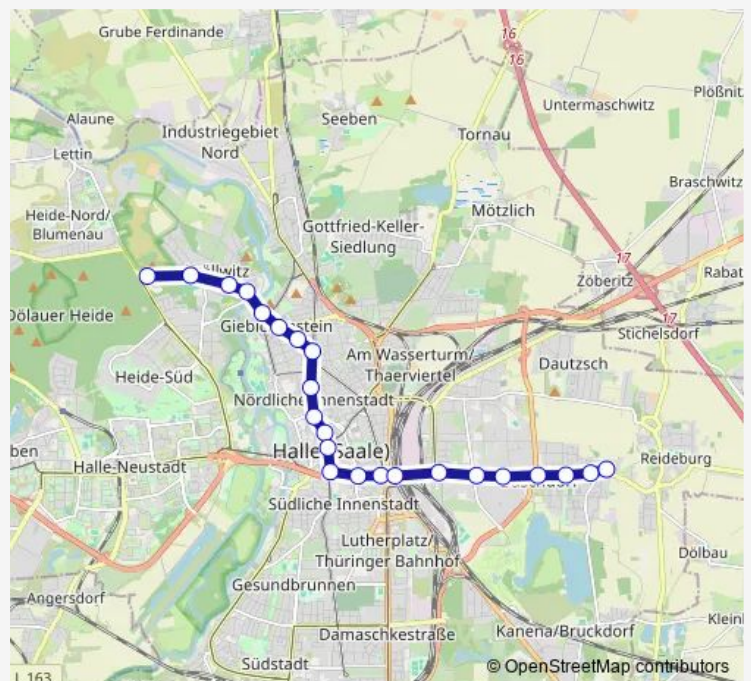

Halle (Saale), Lutherstr.

Halle (Saale), Huttenstr.

Halle (Saale), BG Klinikum Bergmannstrost

Halle (Saale), Damaschkestr.

Halle (Saale), Theodor-Neubauer-Str.

Route schedule

Halle (Saale), Kröllwitz — Halle (Saale), Betriebshof Rosengarten

Friday

19:33

Saturday

—

Sunday

—

Route info

Direction: Halle (Saale), Kröllwitz

Stops: 23

Trip Duration: 0 hour 30 min

Halle (Saale), S-Bahnhof Rosengarten (Tram/Bus)

Halle (Saale), Betriebshof Rosengarten

Direction

Halle (Saale), Büschdorf — Halle (Saale), Kröllwitz

23 stops

[Open route schedule](#)