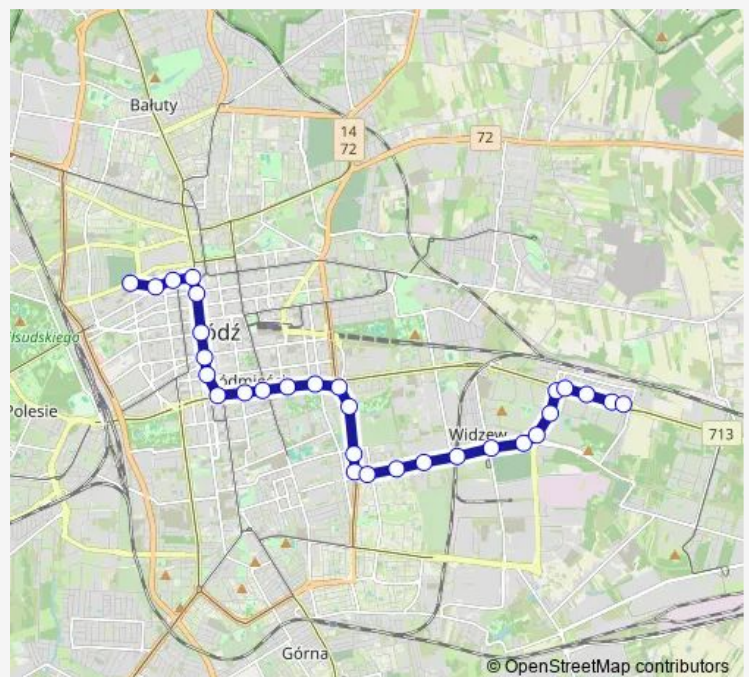

Thursday —

Friday —

Saturday —

Sunday 22:45

Route info

Direction: Cmentarna - cm. Ogrodowa (1079)

Stops: 22

Trip Duration: 0 hour 34 min

Direction

Pabianicka - ET-2 (9003) — Cmentarna - cm. Ogrodowa (1079)

23 stops

[Open route schedule](#)

Pabianicka - ET-2 (9003)

Pabianicka - Rudzka (0672)

Pabianicka - Dubois (0674)

Pabianicka - 3 Maja (0676)

Pabianicka - Prądzyńskiego (0678)

Pabianicka - Jana Pawła II (0680)

Pabianicka - r. Lotników Lwowskich (0682)

Pabianicka - Wólczańska (0685)

Piotrkowska - pl. Niepodległości (0686)

Piotrkowska - Czerwona (0766)