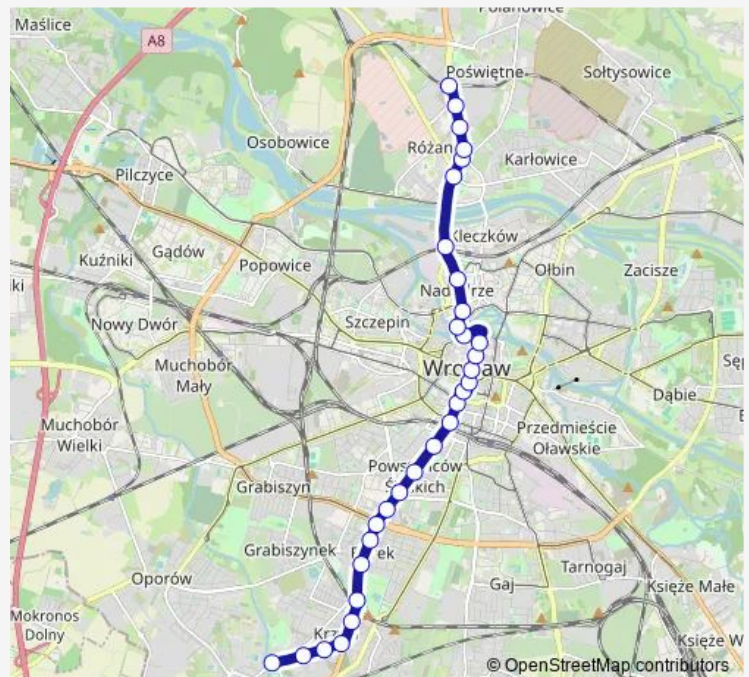

Kamieńskiego

Kamieńskiego

Kępińska

Route schedule

Zajezdnia Gaj — Poświętne

Monday 05:41

Tuesday 05:41

Wednesday 05:41

Thursday 05:41

Friday 05:41

Saturday —

Sunday —

Route info

Direction: Zajezdnia Gaj

Stops: 23

Trip Duration: 0 hour 37 min

Wołowska

Poświętne

Direction

Klecina — Poświętne

31 stops

[Open route schedule](#)

Klecina

Sąsiedzka