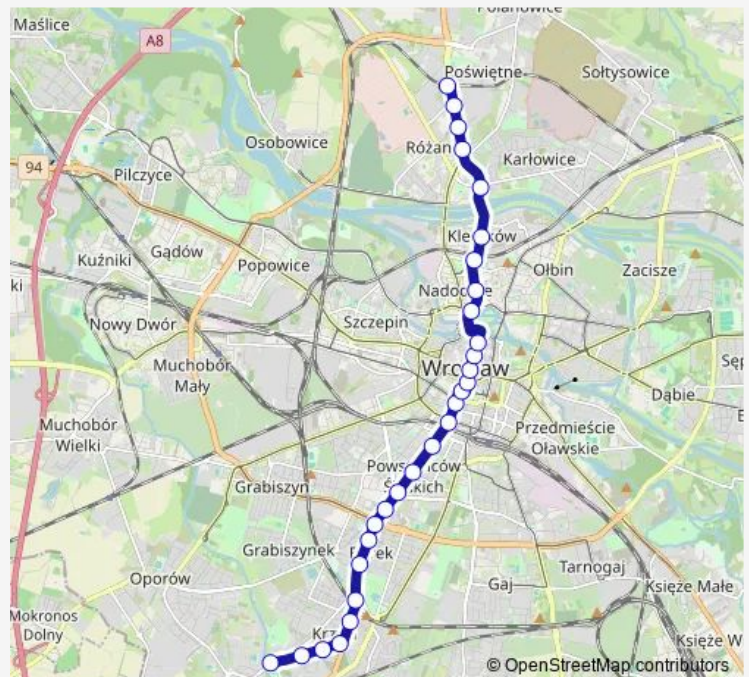

Kamieńskiego

Kamieńskiego

Kępińska

Route schedule

Zajezdnia Gaj — Poświętne

Monday 05:41

Tuesday 05:41

Wednesday 05:41

Thursday 05:41

Friday 05:41

Saturday —

Sunday —

Route info

Direction: Zajezdnia Gaj

Stops: 23

Trip Duration: 0 hour 37 min

Wołowska

Poświętne

Direction

Klecina — Poświętne

31 stops

[Open route schedule](#)

Klecina

Sąsiedzka