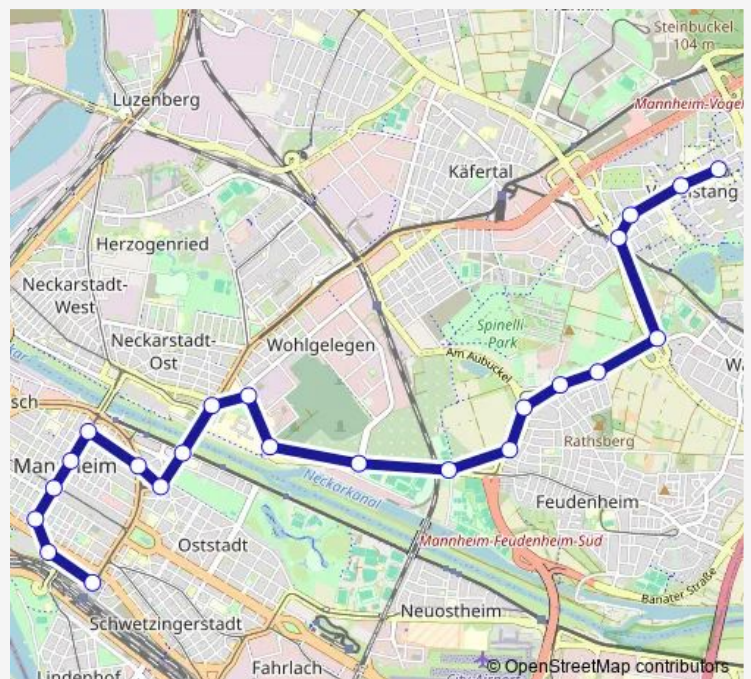

Pfeifferswörth

Neckarplatt

Ziethenstraße

Adolf-Damaschke-Ring

Talstraße

Hölderlinstraße

Kiesäcker

Vogelstang West

### Route schedule

MA Hauptbahnhof — Vogelstang

Monday

—

Tuesday

25:25-02:23<sup>+1</sup>

Wednesday

03:23-04:23

### Route info

Direction: MA Hauptbahnhof

Stops: 23

Trip Duration: 0 hour 31 min

7 — MA Vogelstang - Nationaltheater - Paradeplatz - Schloss - Berliner Platz - LU Rathaus - Basf - LU Oppau

Vogelstang Zentrum