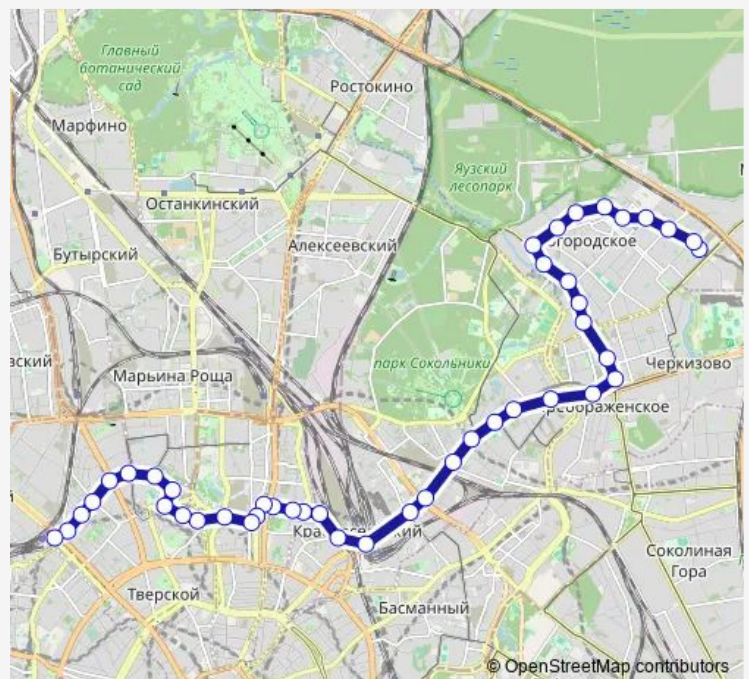

Мосгорсуд

Улица Хромова

Метро «Преображенская площадь»

Преображенская площадь

Трамвайное депо имени Русакова

Малая Остроумовская улица

Клуб Русакова - Театр Романа Виктюка

Метро «Сокольники»

### Route schedule

Метро «Бульвар Рокоссовского» — Белорусский вокзал

Monday	05:08-00:22 <sup>+1</sup>
Tuesday	05:08-00:22 <sup>+1</sup>
Wednesday	05:08-00:22 <sup>+1</sup>
Thursday	05:08-00:22 <sup>+1</sup>
Friday	05:08-00:22 <sup>+1</sup>
Saturday	05:14-00:10 <sup>+1</sup>
Sunday	05:14-00:10 <sup>+1</sup>

### Route info

Direction: Метро «Бульвар Рокоссовского»

Stops: 44

Trip Duration: 1 hour 20 min

Маленковская улица

Леснорядская улица

Метро «Красносельская»

Метро «Комсомольская»