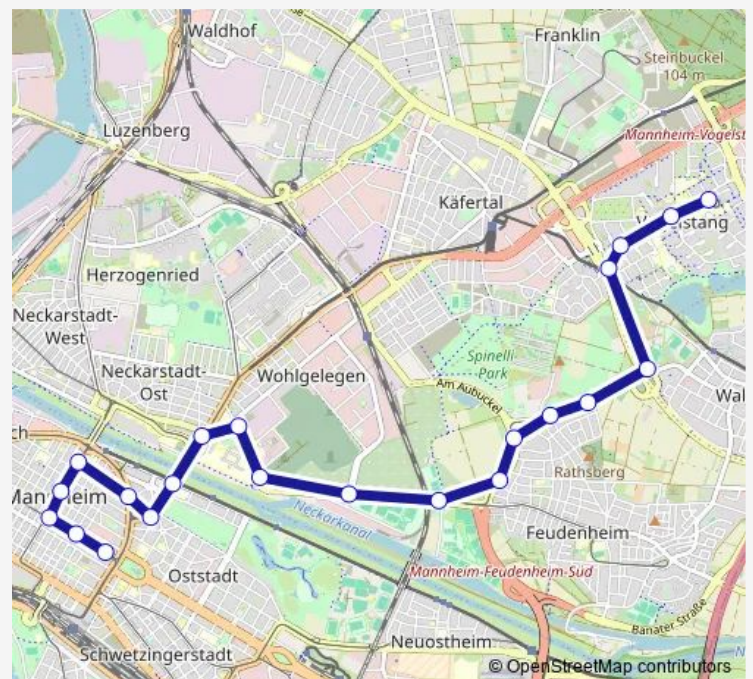

Kiesäcker

Vogelstang West

Potsdamer Weg

Vogelstang Zentrum

Route schedule

Wasserturm — Vogelstang

Monday 05:26-23:18

Tuesday 05:26-23:18

Wednesday 05:26-23:18

Thursday 05:26-23:18

Friday 05:26-23:18

Saturday 07:36-00:18⁺¹

Sunday 07:38-23:18

Route info

Direction: Wasserturm

Stops: 22

Trip Duration: 0 hour 30 min

7 — MA Vogelstang - Nationaltheater - Paradeplatz -
Schloss - Berliner Platz - LU Rathaus - Basf - LU Oppau

Direction

Vogelstang — Wasserturm

18 stops

[Open route schedule](#)

Vogelstang

Vogelstang Zentrum

Potsdamer Weg

Vogelstang West

Kiesäcker

Hölderlinstraße

Talstraße

Adolf-Damaschke-Ring

Ziethenstraße